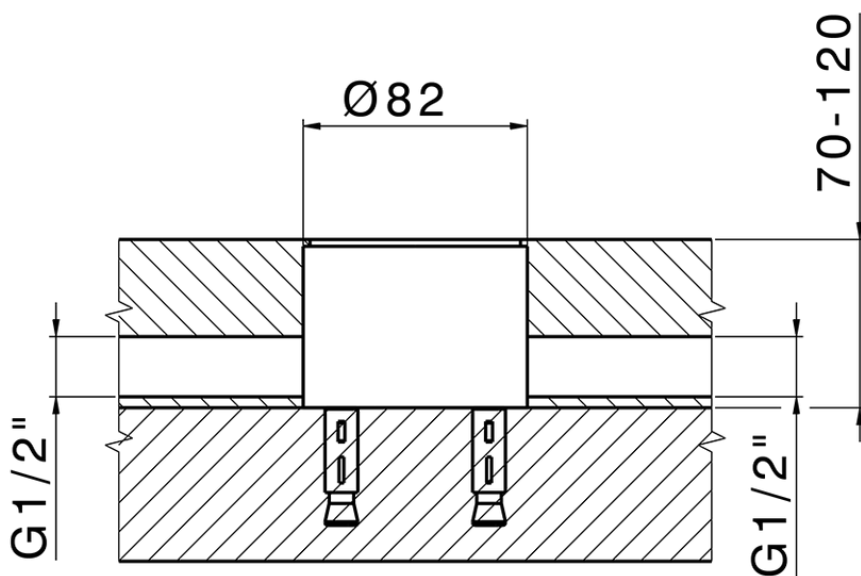

Parte esterna monocomando lavabo a pavimento NUOVA KIRUNA_K2014510

K2014510

<http://huberitalia.com/parte-esterna-monocomando-lavabo-a-pavimento-nuova-kiruna-k2014510>

ZB004510

<http://huberitalia.com/parte-incasso-monocomando-free-standing-incasso-zb004510>