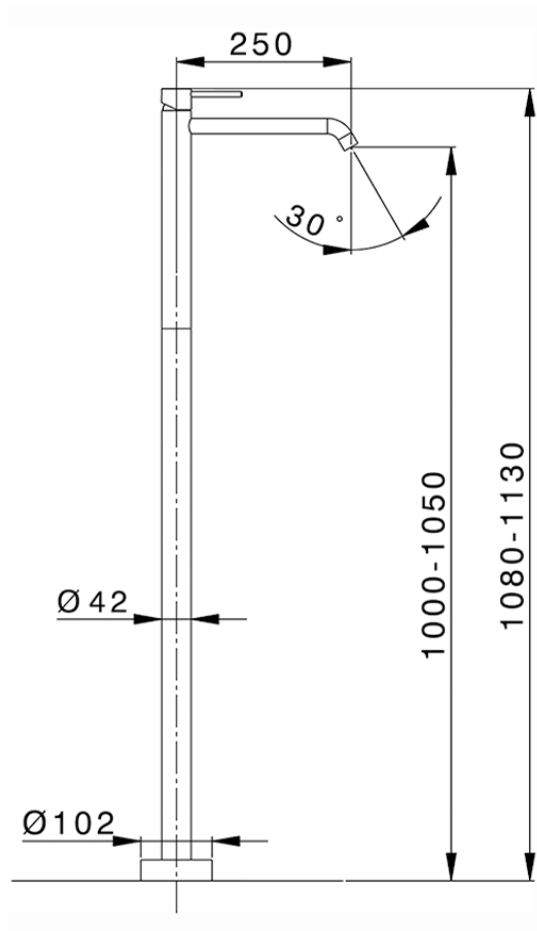

Parte esterna monocomando lavabo a pavimento NUOVA KIRUNA_K2014510

K2014510

<http://huberitalia.com/parte-esterna-monocomando-lavabo-a-pavimento-nuova-kiruna-k2014510>

ZB004510

<http://huberitalia.com/parte-incasso-monocomando-free-standing-incasso-zb004510>