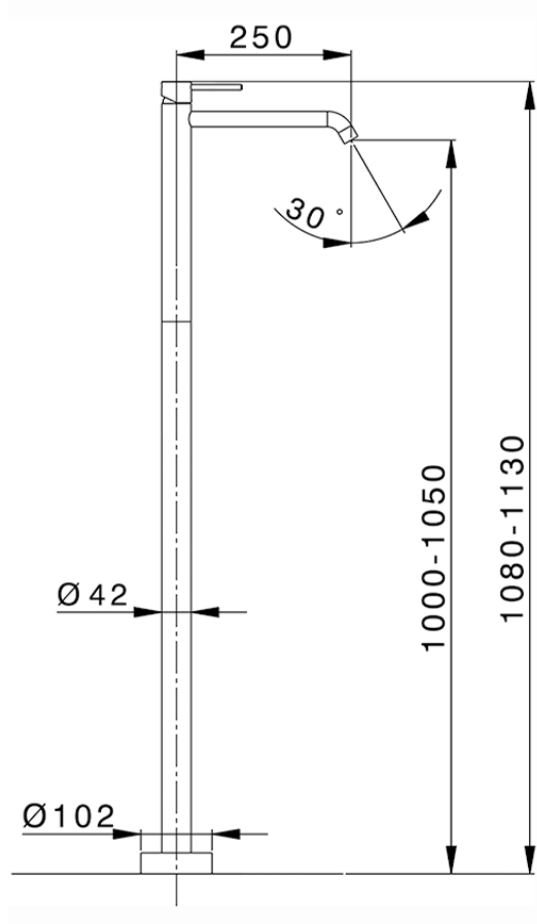

## Parte esterna monocomando lavabo a pavimento NUOVA KIRUNA\_K2014510

K2014510

<http://huberitalia.com/parte-esterna-monocomando-lavabo-a-pavimento-nuova-kiruna-k2014510>

ZB004510

<http://huberitalia.com/parte-incasso-monocomando-free-standing-incasso-zb004510>