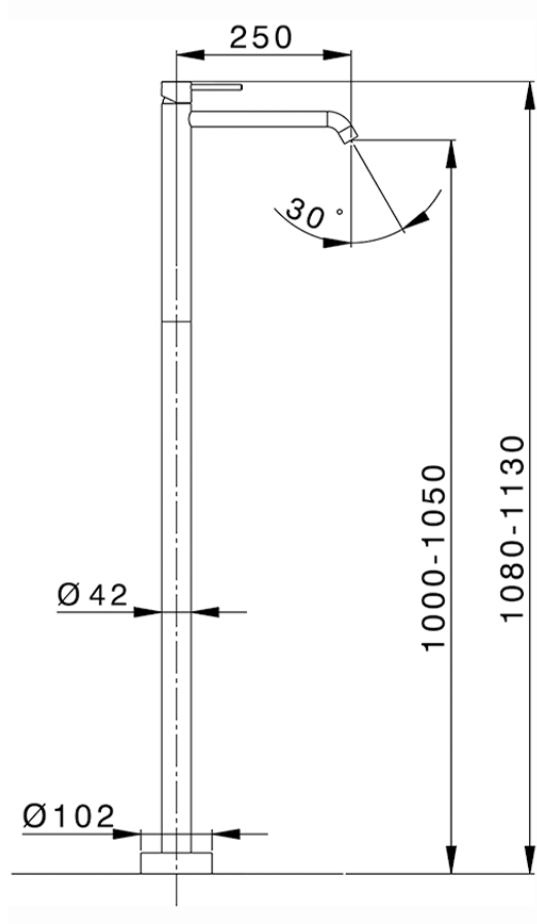

Parte esterna monocomando lavabo a pavimento NUOVA KIRUNA_K2014510

K2014510

<http://huberitalia.com/parte-esterna-monocomando-lavabo-a-pavimento-nuova-kiruna-k2014510>

ZB004510

<http://huberitalia.com/parte-incasso-monocomando-free-standing-incasso-zb004510>