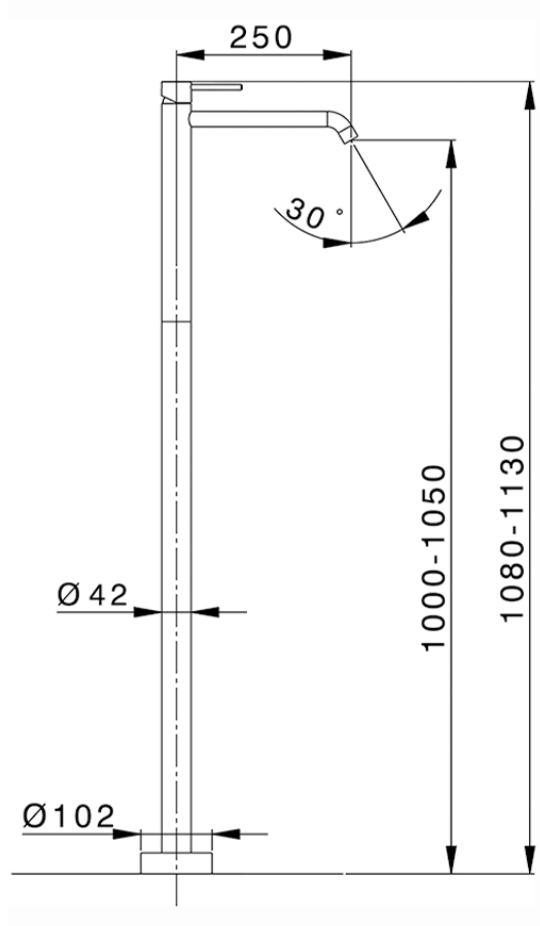

Parte esterna monocomando lavabo a pavimento NUOVA KIRUNA_K2014510

K2014510

<http://huberitalia.com/parte-esterna-monocomando-lavabo-a-pavimento-nuova-kiruna-k2014510>

ZB004510

<http://huberitalia.com/parte-incasso-monocomando-free-standing-incasso-zb004510>