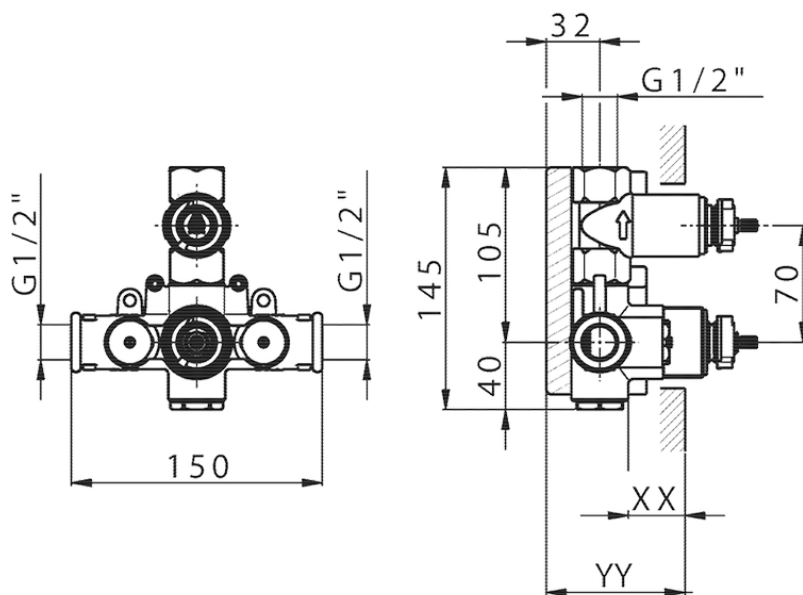

## Parte esterna termostatico doccia incasso 1 uscita THERMO\_SF007300

SF007300

<http://huberitalia.com/parte-esterna-termostatico-doccia-incasso-1-uscita-thermo-sf007300>

## Piastra/Plate/Plaque/Platte/Placa

2-3mm: XX 25-40 YY 76-91

10 mm: XX 16-31 YY 65-80

ZB007361

<http://huberitalia.com/parte-incasso-termostatico-doccia-1-uscita-incasso-zb007361>

## Piastra/Plate/Plaque/Platte/Placa

2-3mm: XX 25-40 YY 76-91

10 mm: XX 16-31 YY 65-80

ZB007301

<http://huberitalia.com/parte-incasso-termostatico-doccia-1-uscita-incasso-zb007301>

2024-09-20