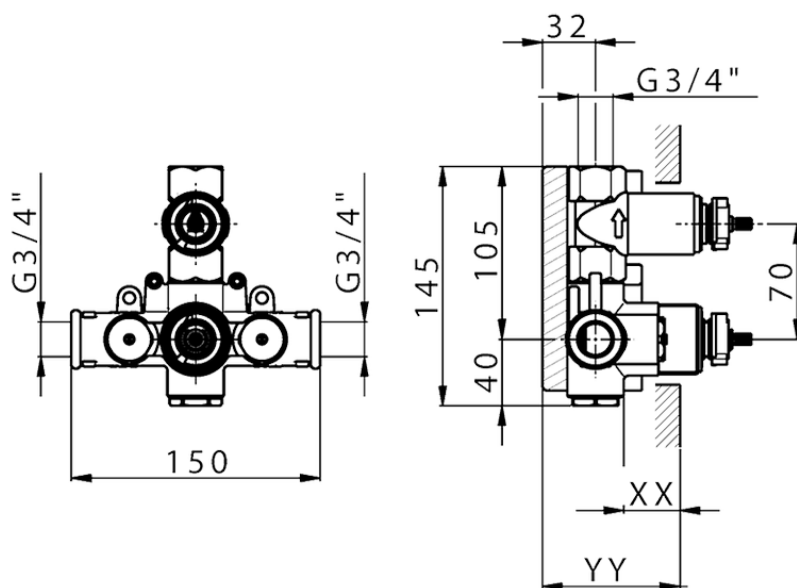

## Parte esterna termostatico doccia incasso 1 uscita THERMO\_SF007300

SF007300

<http://huberitalia.com/parte-esterna-termostatico-doccia-incasso-1-uscita-thermo-sf007300>

## Piastra/Plate/Plaque/Platte/Placa

2-3mm: XX 25-40 YY 76-91

10 mm: XX 16-31 YY 65-80

ZB007361

<http://huberitalia.com/parte-incasso-termostatico-doccia-1-uscita-incasso-zb007361>

## Piastra/Plate/Plaque/Platte/Placa

2-3mm: XX 25-40 YY 76-91

10 mm: XX 16-31 YY 65-80

ZB007301

<http://huberitalia.com/parte-incasso-termostatico-doccia-1-uscita-incasso-zb007301>

2024-09-20