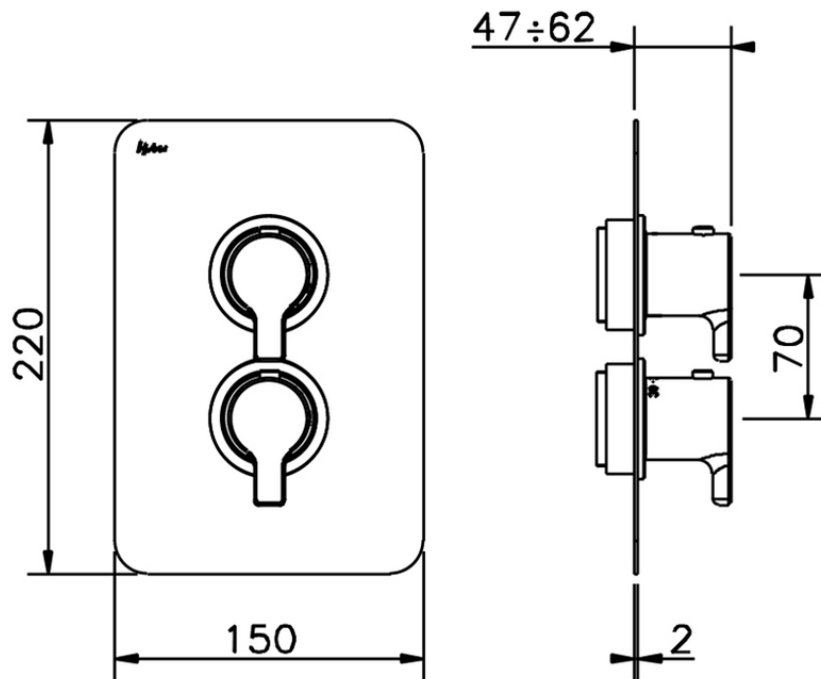

## Parte esterna termostatico doccia incasso 1 uscita THERMO\_SF007300

SF007300

<http://huberitalia.com/parte-esterna-termostatico-doccia-incasso-1-uscita-thermo-sf007300>

## Piastra/Plate/Plaque/Platte/Placa

2-3mm: XX 25-40 YY 76-91

10 mm: XX 16-31 YY 65-80

ZB007361

<http://huberitalia.com/parte-incasso-termostatico-doccia-1-uscita-incasso-zb007361>

## Piastra/Plate/Plaque/Platte/Placa

2-3mm: XX 25-40 YY 76-91

10 mm: XX 16-31 YY 65-80

ZB007301

<http://huberitalia.com/parte-incasso-termostatico-doccia-1-uscita-incasso-zb007301>

2024-09-20