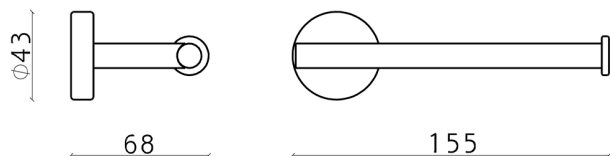

Porta rotolo LYNOX_LX090401

MODELLO **LX090401**

Porta rotolo, Inox AISI 304

FINITURE DISPONIBILI

CARATTERISTICHE

2025-04-04