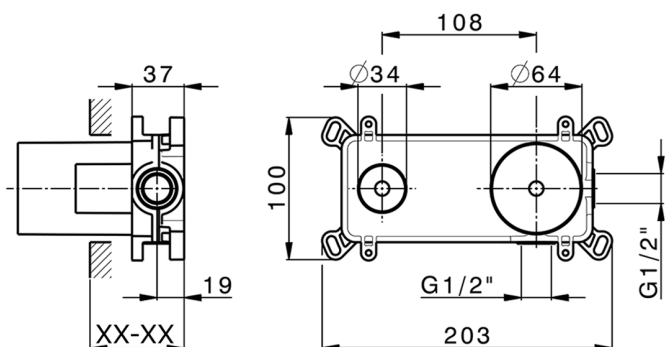

Parte esterna monocomando lavabo a parete M32_MT005512

MODELLO **MT005512**

Parte esterna monocomando lavabo a parete, senza parte incasso, bocca L.300 mm, per art. Easy-Box ZB002450 e art. ZB025510

FINITURE DISPONIBILI

Parte incasso monocomando lavabo a parete Easy-Box INCASSO_ZB002450

MODELLO **ZB002450**

Parte incasso monocomando lavabo a parete Easy-Box, con scatola di protezione, senza parte esterna

FINITURE DISPONIBILI

CARATTERISTICHE

Incasso **1**
 Ricambio Cartuccia **ZZ95409000**
Cartuccia Monocomando 35 mm

Piastra/Plate/Plaque/Platte/Placa

2-3mm: XX 56-76

10mm: XX 48-68

EcoStop

Con il Dispositivo EcoStop l'apertura dell'acqua avviene con un punto duro al 50% circa della portata. Un fermo a metà apertura, da vincere con una leggera forza solo e soltanto quando ci sia una reale necessità di richiesta d'acqua alla massima portata. Ciò permette di consumare fino al 50% in meno di acqua.