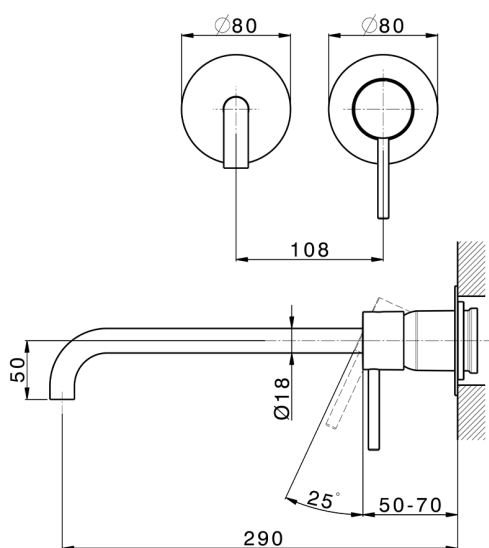

Parte esterna monocomando lavabo a parete M32_MT005512

MODELLO **MT005512**

Parte esterna monocomando lavabo a parete, senza parte incasso, bocca L.300 mm, per art. Easy-Box ZB002450 e art. ZB025510

FINITURE DISPONIBILI

-  **21** 21 Cromo
-  **26** 26 Vecchio Rame
-  **2F** 2F Nichel Spazzolato
-  **2W** 2W Oro Spazzolato
-  **40** 40 Nero Opaco
-  **4Q** 4Q Bianco Opaco

CARATTERISTICHE

Installazione **Incasso**
 Parti Incasso necessarie **ZB002450**

Parte incasso monocomando lavabo a parete Easy-Box INCASSO_ZB002450

MODELLO **ZB002450**

Parte incasso monocomando lavabo a parete Easy-Box, con scatola di protezione, senza parte esterna

FINITURE DISPONIBILI

CARATTERISTICHE

Incasso **1**
 Ricambio Cartuccia **ZZ95409000**
Cartuccia Monocomando 35 mm

Piastra/Plate/Plaque/Platte/Placa

2-3mm: XX 56-76

10mm: XX 48-68

EcoStop

Con il Dispositivo EcoStop l'apertura dell'acqua avviene con un punto duro al 50% circa della portata. Un fermo a metà apertura, da vincere con una leggera forza solo e soltanto quando ci sia una reale necessità di richiesta d'acqua alla massima portata. Ciò permette di consumare fino al 50% in meno di acqua.