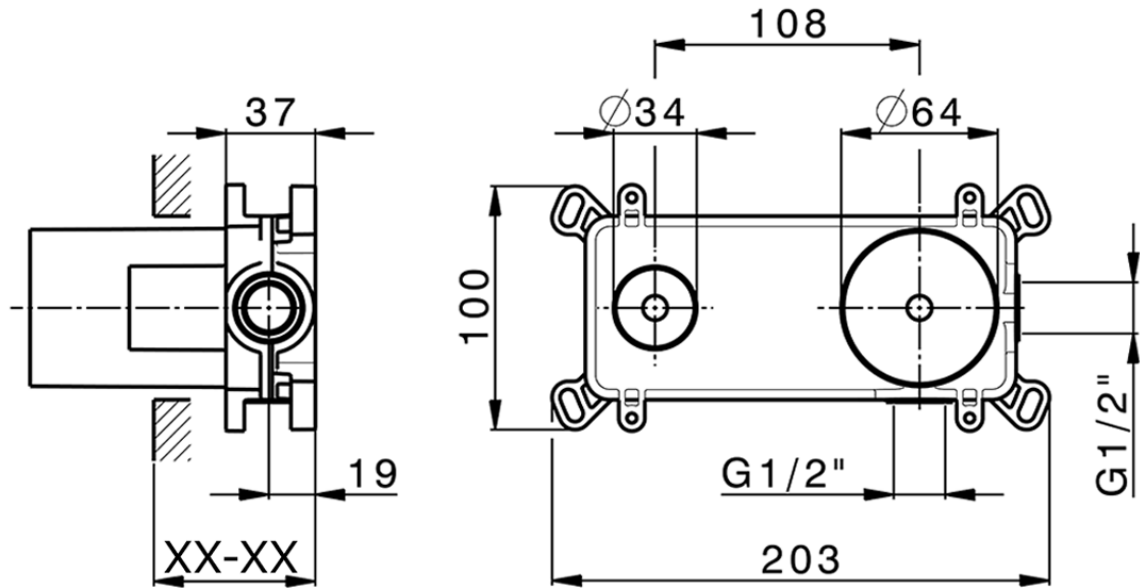

Parte esterna monocomando lavabo a parete M32\_MT005512

MT005512

<http://huberitalia.com/parte-esterna-monocomando-lavabo-a-parete-m32-mt005512>

Piastra/Plate/Plaque/Platte/Placa

2-3mm: XX 56-76

10mm: XX 48-68