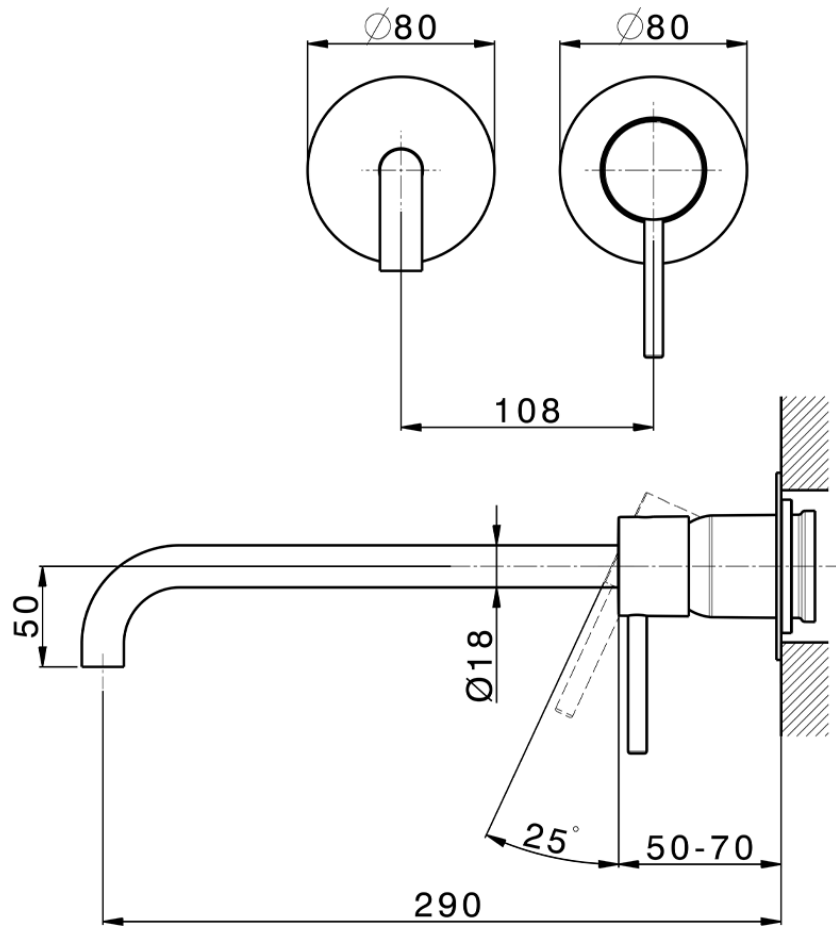

Parte esterna monocomando lavabo a parete M32\_MT005512

MT005512

<http://huberitalia.com/parte-esterna-monocomando-lavabo-a-parete-m32-mt005512>

Piastra/Plate/Plaque/Platte/Placa

2-3mm: XX 56-76

10mm: XX 48-68