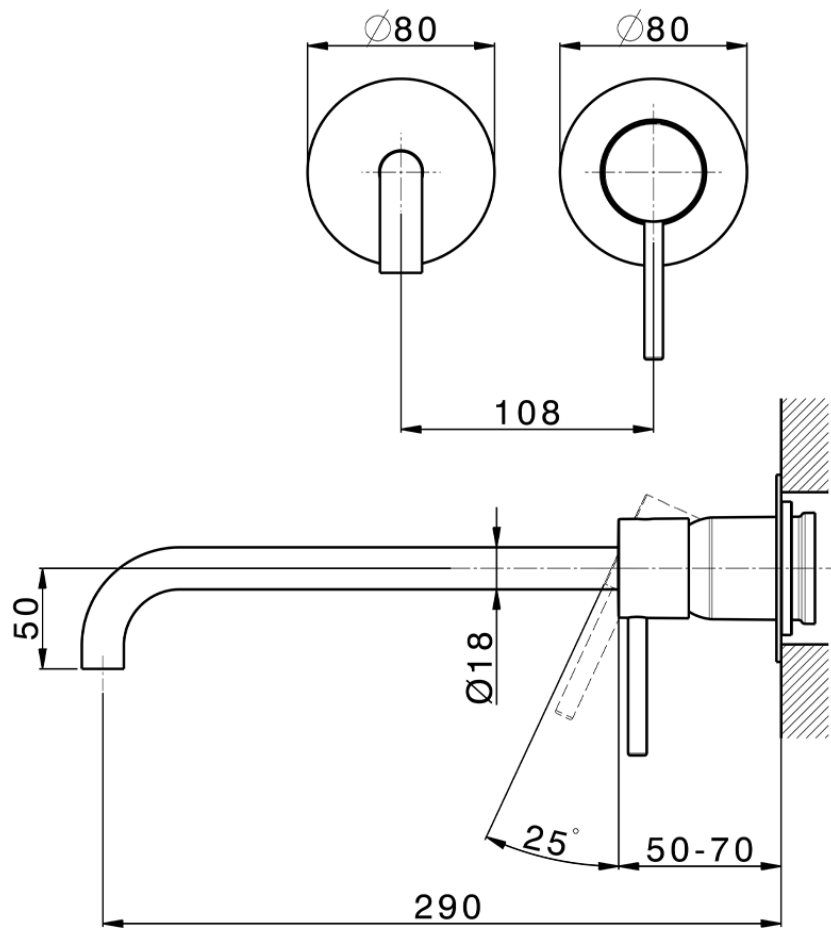

Parte esterna monocomando lavabo a parete M32\_MT005512

MT005512

<http://huberitalia.com/parte-esterna-monocomando-lavabo-a-parete-m32-mt005512>

Piastra/Plate/Plaque/Platte/Placa

2-3mm: XX 56-76

10mm: XX 48-68