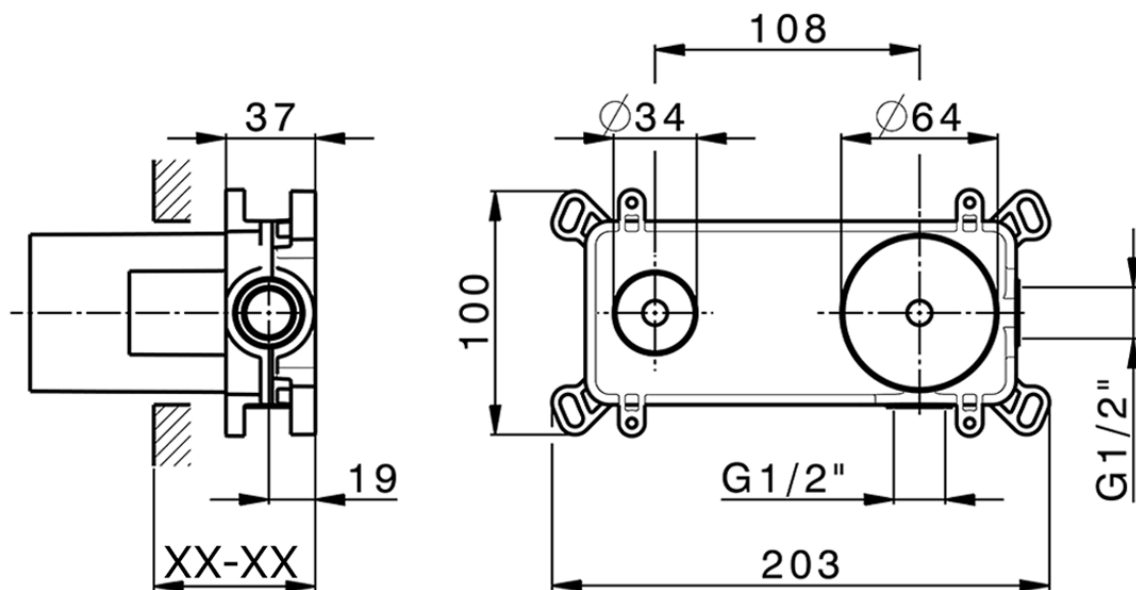

Parte esterna monocomando lavabo a parete M32\_MT005512

MT005512

<http://huberitalia.com/parte-esterna-monocomando-lavabo-a-parete-m32-mt005512>

Piastra/Plate/Plaque/Platte/Placa

2-3mm: XX 56-76

10mm: XX 48-68

ZB002450

<http://huberitalia.com/parte-incasso-monocomando-lavabo-a-parete-easy-box-incasso-zb002450>

2024-09-19