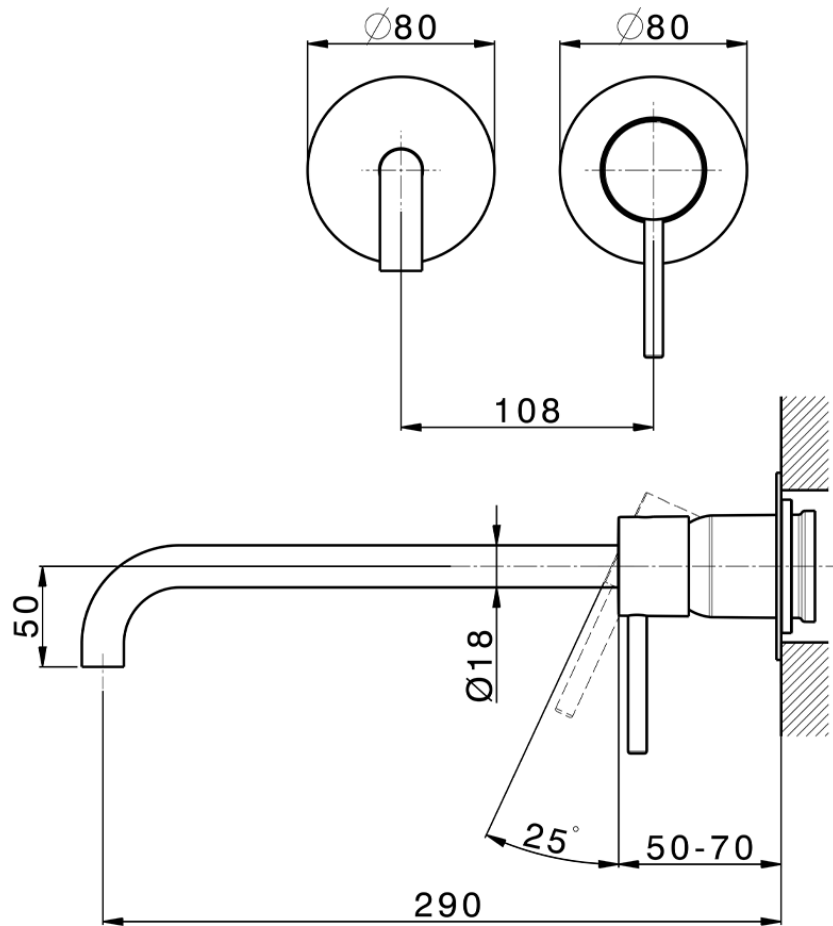

Parte esterna monocomando lavabo a parete M32\_MT005512

MT005512

<http://huberitalia.com/parte-esterna-monocomando-lavabo-a-parete-m32-mt005512>

Piastra/Plate/Plaque/Platte/Placa

2-3mm: XX 56-76

10mm: XX 48-68

ZB002450

<http://huberitalia.com/parte-incasso-monocomando-lavabo-a-parete-easy-box-incasso-zb002450>

2024-09-19