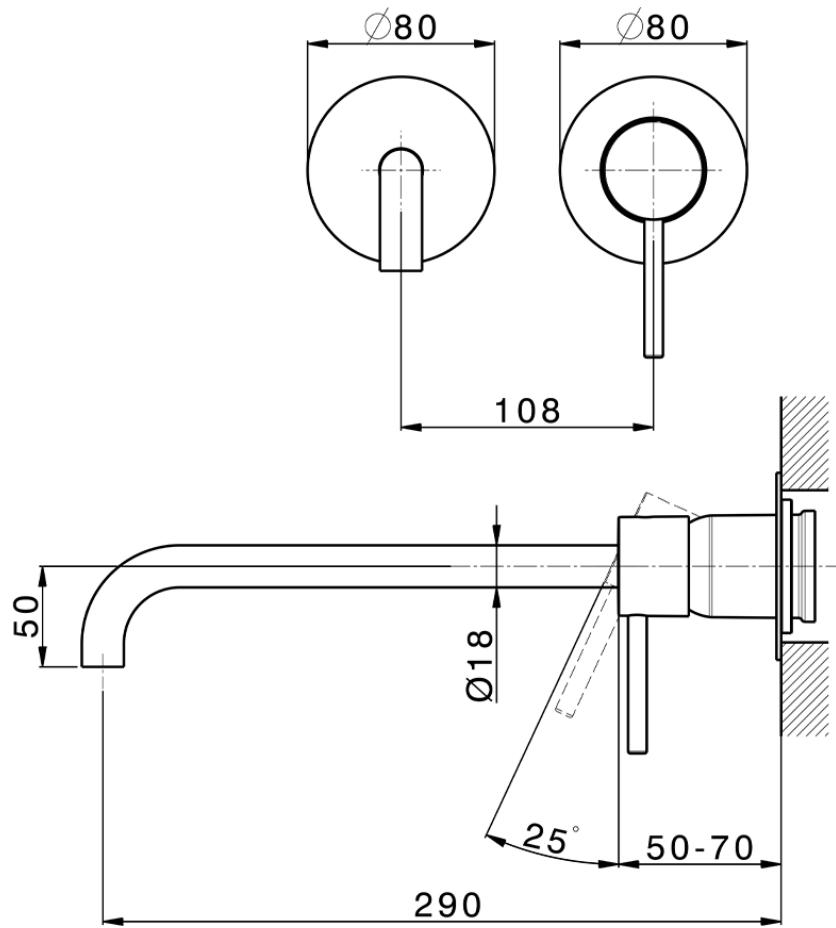

Parte esterna monocomando lavabo a parete M32\_MT005512

MT005512

<http://huberitalia.com/parte-esterna-monocomando-lavabo-a-parete-m32-mt005512>

Piastra/Plate/Plaque/Platte/Placa

2-3mm: XX 56-76

10mm: XX 48-68

ZB002450

<http://huberitalia.com/parte-incasso-monocomando-lavabo-a-parete-easy-box-incasso-zb002450>

2024-09-19