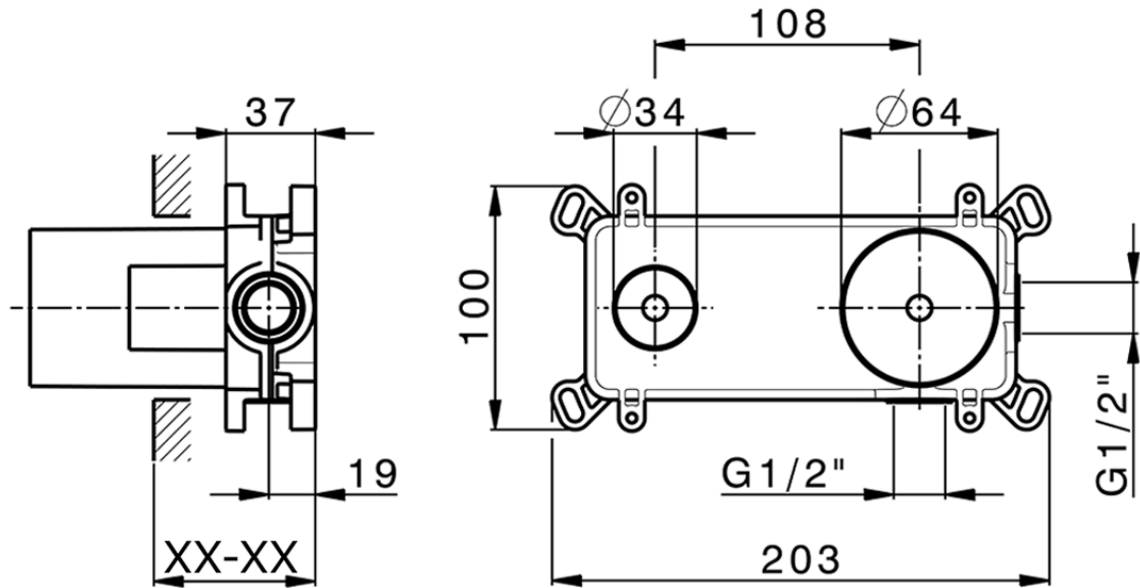

Parte esterna monocomando lavabo a parete M32\_MT005512

MT005512

<http://huberitalia.com/parte-esterna-monocomando-lavabo-a-parete-m32-mt005512>

Piastra/Plate/Plaque/Platte/Placa

2-3mm: XX 56-76

10mm: XX 48-68

ZB002450

<http://huberitalia.com/parte-incasso-monocomando-lavabo-a-parete-easy-box-incasso-zb002450>

2024-09-19