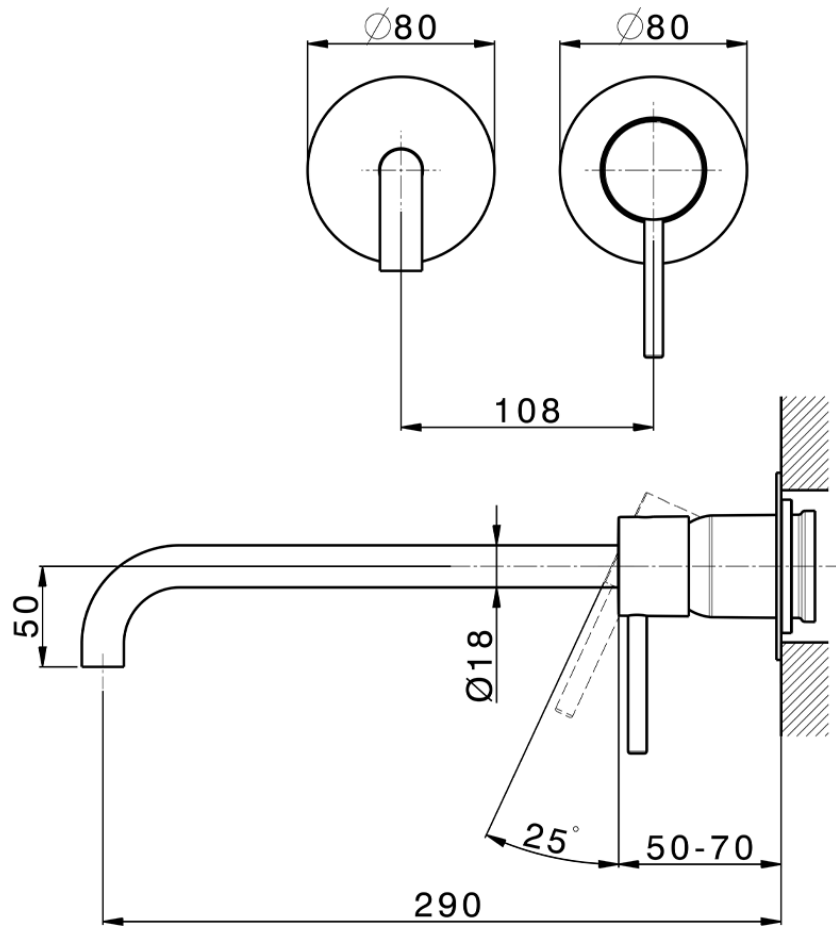

Parte esterna monocomando lavabo a parete M32_MT005512

MT005512

<http://huberitalia.com/parte-esterna-monocomando-lavabo-a-parete-m32-mt005512>

Piastra/Plate/Plaque/Platte/Placa

2-3mm: XX 56-76

10mm: XX 48-68

ZB002450

<http://huberitalia.com/parte-incasso-monocomando-lavabo-a-parete-easy-box-incasso-zb002450>

2024-09-20