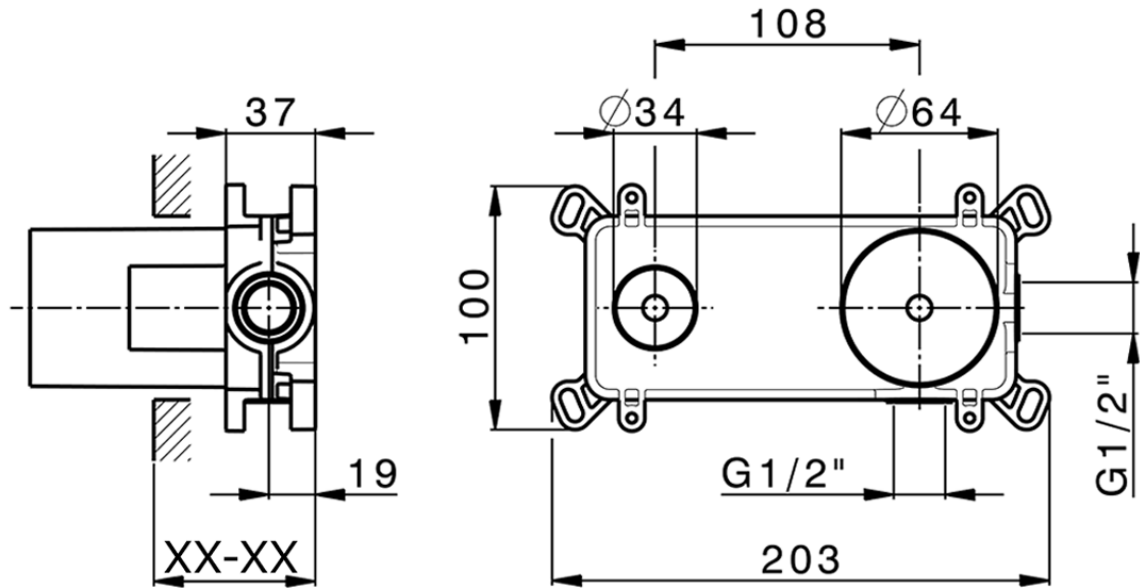

Parte esterna monocomando lavabo a parete M32_MT005512

MT005512

<http://huberitalia.com/parte-esterna-monocomando-lavabo-a-parete-m32-mt005512>

Piastra/Plate/Plaque/Platte/Placa

2-3mm: XX 56-76

10mm: XX 48-68

ZB002450

<http://huberitalia.com/parte-incasso-monocomando-lavabo-a-parete-easy-box-incasso-zb002450>

2024-09-20