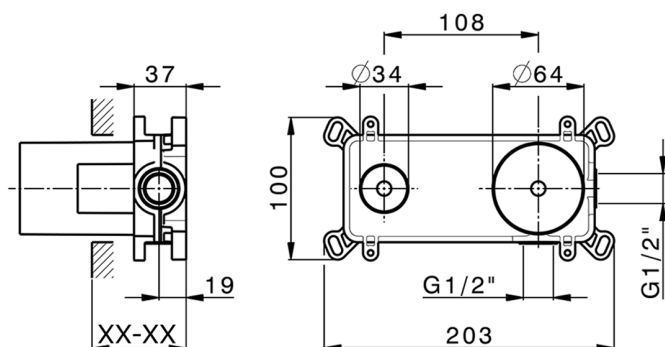

## Parte esterna monocomando lavabo a parete M32\_MT005512

MODELLO **MT005512**

Parte esterna monocomando lavabo a parete, senza parte incasso, bocca L.300 mm, per art. Easy-Box ZB002450 e art. ZB025510

## Parte incasso monocomando lavabo a parete Easy-Box INCASSO\_ZB002450

MODELLO **ZB002450**

Parte incasso monocomando lavabo a parete Easy-Box, con scatola di protezione, senza parte esterna

FINITURE DISPONIBILI

 **04** 04 Senza Finitura

CARATTERISTICHE

Incasso **1**

Ricambio Cartuccia **ZZ95409000**

**Cartuccia Monocomando 35 mm**

Piastra/Plate/Plaque/Platte/Placa

2-3mm: XX 56-76

10mm: XX 48-68