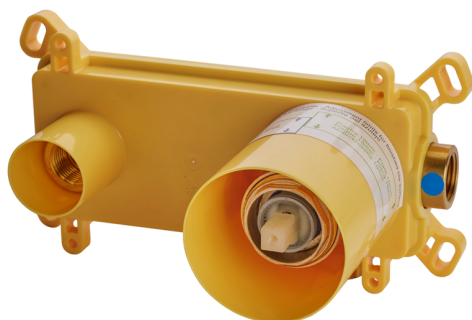

## Parte esterna monocomando lavabo a parete M32\_MT005512

MODELLO **MT005512**

Parte esterna monocomando lavabo a parete, senza parte incasso, bocca L.300 mm, per art. Easy-Box ZB002450 e art. ZB025510

## Parte incasso monocomando lavabo a parete Easy-Box INCASSO\_ZB002450

MODELLO **ZB002450**

Parte incasso monocomando lavabo a parete Easy-Box, con scatola di protezione, senza parte esterna

FINITURE DISPONIBILI

 **04** 04 Senza Finitura

CARATTERISTICHE

Incasso **1**

Ricambio Cartuccia **ZZ95409000**

**Cartuccia Monocomando 35 mm**

Piastra/Plate/Plaque/Platte/Placa

2-3mm: XX 56-76

10mm: XX 48-68

### EcoStop

Con il Dispositivo EcoStop l'apertura dell'acqua avviene con un punto duro al 50% circa della portata. Un fermo a metà apertura, da vincere con una leggera forza solo e soltanto quando ci sia una reale necessità di richiesta d'acqua alla massima portata. Ciò permette di consumare fino al 50% in meno di acqua.