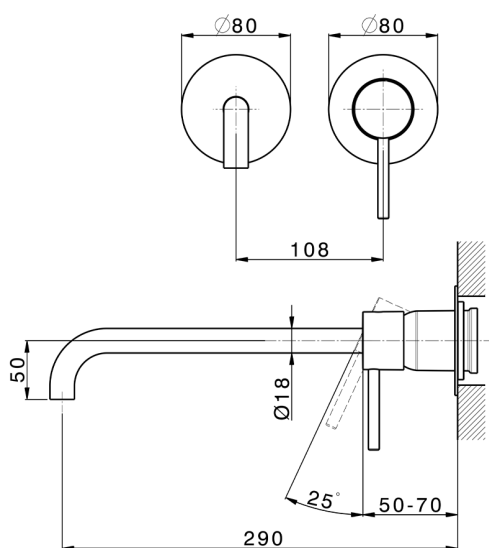

Parte esterna monocomando lavabo a parete M32_MT005512

MODELLO **MT005512**

Parte esterna monocomando lavabo a parete, senza parte incasso, bocca L.300 mm, per art. Easy-Box ZB002450 e art. ZB025510

FINITURE DISPONIBILI

- **21** 21 Cromo
- **26** 26 Vecchio Rame
- **2F** 2F Nichel Spazzolato
- **2W** 2W Oro Spazzolato
- **40** 40 Nero Opaco
- **4Q** 4Q Bianco Opaco

CARATTERISTICHE

Installazione **Incasso**
Parti Incasso necessarie **ZB002450**