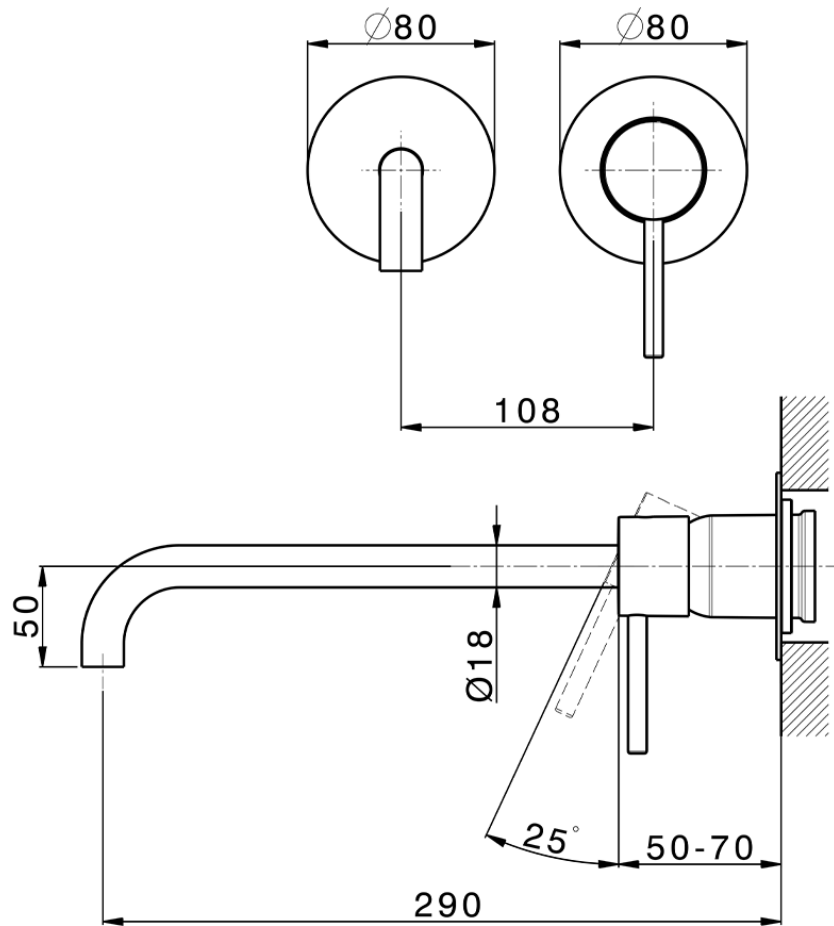

Parte esterna monocomando lavabo a parete M32_MT005512

MT005512

<http://huberitalia.com/parte-esterna-monocomando-lavabo-a-parete-m32-mt005512>

Piastra/Plate/Plaque/Platte/Placa

2-3mm: XX 56-76

10mm: XX 48-68