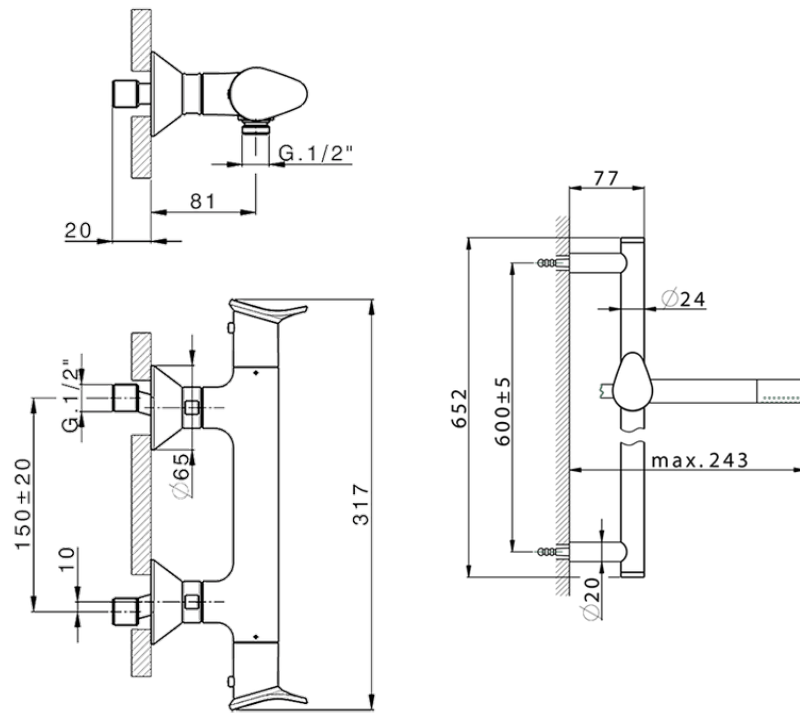

Miscelatore termostatico doccia con saliscendi HARLOCK\_HCS01010

HCS01010

<http://www.huberitalia.com/miscelatore-termostatico-doccia-con-saliscendi-harlock-hcs01010>

2025-01-05