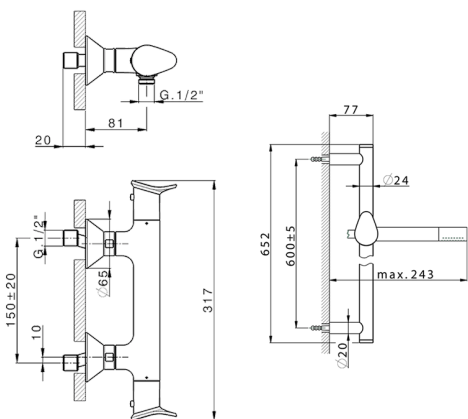

Miscelatore termostatico doccia con saliscendi HARLOCK_HCS01010

MODELLO **HCS01010**

Miscelatore termostatico doccia con saliscendi, asta saliscendi 60 cm con supporto scorrevole, doccetta monogetto minimale D.24mm in Ottone, flessibile liscio SUPREME 150 cm

FINITURE DISPONIBILI

- **21** 21 Cromo
- **2P** 2P Oro Rosa
- **2Q** 2Q Black Titanium
- **40** 40 Nero Opaco
- **4Q** 4Q Bianco Opaco
- **6T** 6T Cromo/Nero Opaco

CARATTERISTICHE

Ricambio Cartuccia **ZZ96551000**

Cartuccia Termostatica TMX 25

SafeTouch

Il sistema SafeTouch Huber mantiene il corpo del miscelatore freddo al tatto durante il funzionamento.

Termostatico

Il Termostatico Huber è il tuo personale gestore dell'acqua che ti aiuta a gestire e controllare acqua ed energia senza sprechi.

2025-01-05