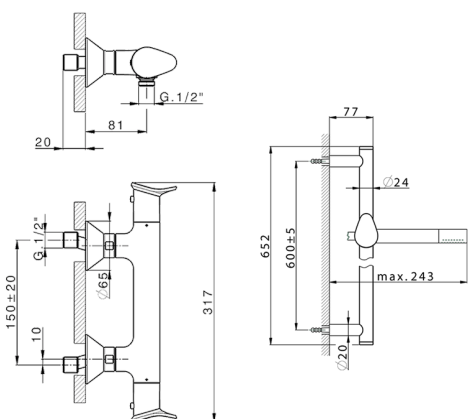

Miscelatore termostatico doccia con saliscendi HARLOCK_HCS01010

MODELLO **HCS01010**

Miscelatore termostatico doccia con saliscendi, asta saliscendi 60 cm con supporto scorrevole, doccetta monogetto minimale D.24mm in Ottone, flessibile liscio SUPREME 150 cm

FINITURE DISPONIBILI

- **21** 21 Cromo
- **2P** 2P Oro Rosa
- **2Q** 2Q Black Titanium
- **40** 40 Nero Opaco
- **4Q** 4Q Bianco Opaco
- **6T** 6T Cromo/Nero Opaco

CARATTERISTICHE

Ricambio Cartuccia **ZZ96551000**

Cartuccia Termostatica TMX 25

SafeTouch

Il sistema SafeTouch Huber mantiene il corpo del miscelatore freddo al tatto durante il funzionamento.

Termostatico

Il Termostatico Huber è il tuo personale gestore dell'acqua che ti aiuta a gestire e controllare acqua ed energia senza sprechi.

2025-01-05