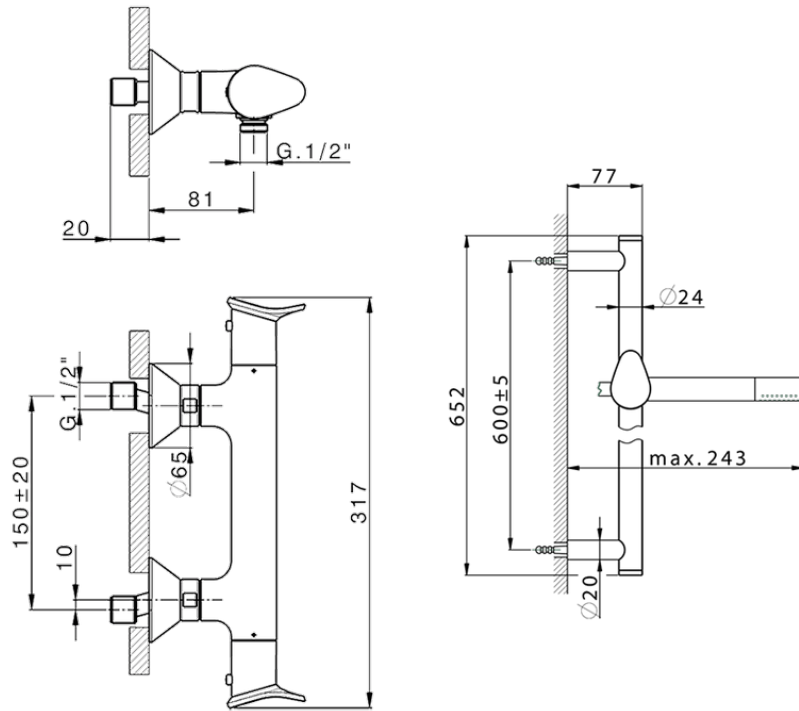

Miscelatore termostatico doccia con saliscendi HARLOCK_HCS01010

HCS01010

<http://www.huberitalia.com/miscelatore-termostatico-doccia-con-saliscendi-harlock-hcs01010>

2025-01-05