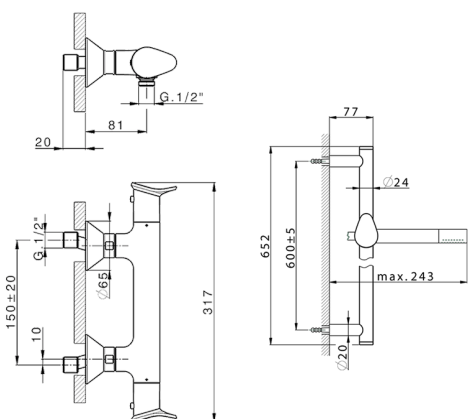

## Miscelatore termostatico doccia con saliscendi HARLOCK\_HCS01010

MODELLO **HCS01010**

Miscelatore termostatico doccia con saliscendi, asta saliscendi 60 cm con supporto scorrevole, doccetta monogetto minimale D.24mm in Ottone, flessibile liscio SUPREME 150 cm

**Cartuccia Termostatica TMX 25**