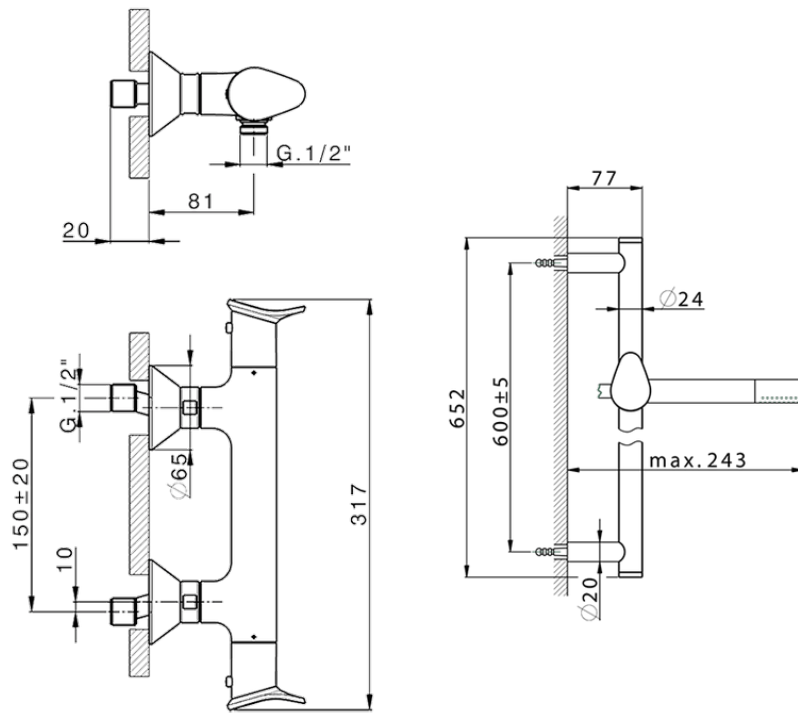

Miscelatore termostatico doccia con saliscendi HARLOCK_HCS01010

HCS01010

<http://www.huberitalia.com/miscelatore-termostatico-doccia-con-saliscendi-harlock-hcs01010>

2025-01-05