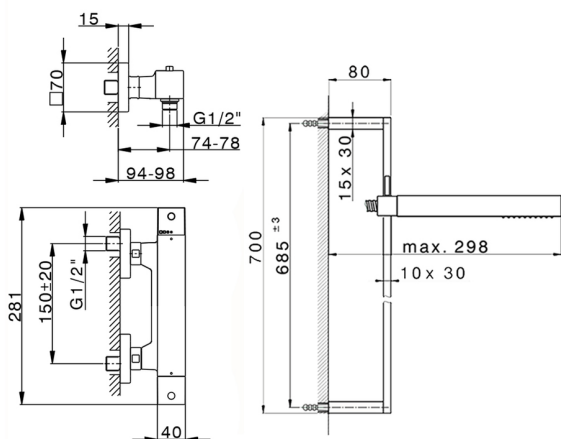

## Miscelatore termostatico doccia con saliscendi NUOVA EGO\_NES01010

MODELLO **NES01010**

Miscelatore termostatico doccia con saliscendi, asta 70 cm con supporto scorrevole, doccetta monogetto minimalista quadra 27x27 mm ABS, flessibile liscio SILVERFLEX 150 cm

### CARATTERISTICHE

Ricambio Cartuccia **22.04A.AR - ZZ97279004**

**Cartuccia Termostatica Argo 2 (filtro lungo)**