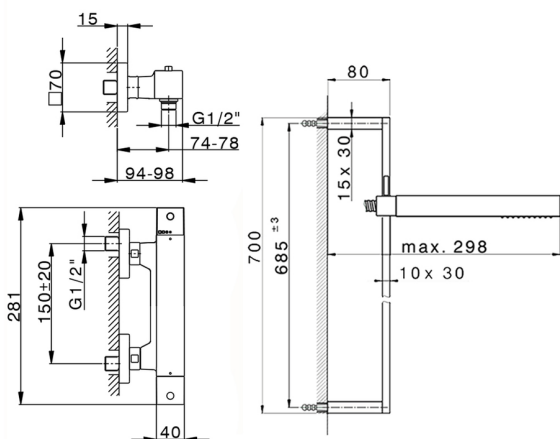

## Miscelatore termostatico doccia con saliscendi NUOVA EGO\_NES01010

MODELLO **NES01010**

Miscelatore termostatico doccia con saliscendi, asta 70 cm con supporto scorrevole, doccetta monogetto minimalista quadra 27x27 mm ABS, flessibile liscio SILVERFLEX 150 cm

### CARATTERISTICHE

Ricambio Cartuccia **22.04A.AR - ZZ97279004**

**Cartuccia Termostatica Argo 2 (filtro lungo)**