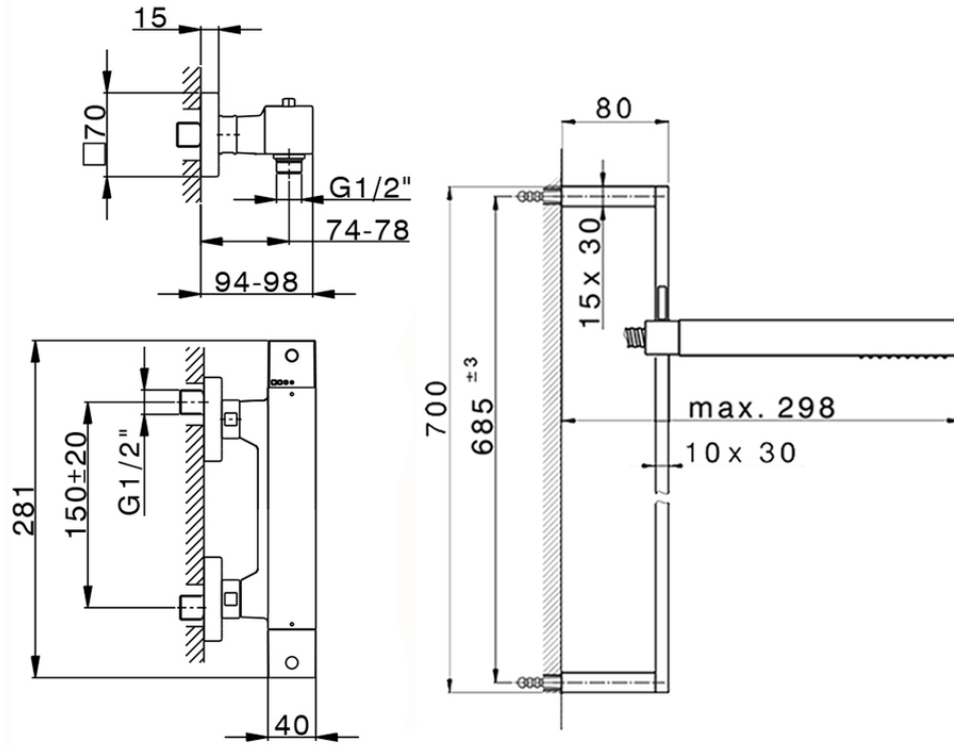

Miscelatore termostatico doccia con saliscendi NUOVA EGO_NES01010

NES01010

<http://www.huberitalia.com/miscelatore-termostatico-doccia-con-saliscendi-nuova-ego-nes01010>

2025-04-04