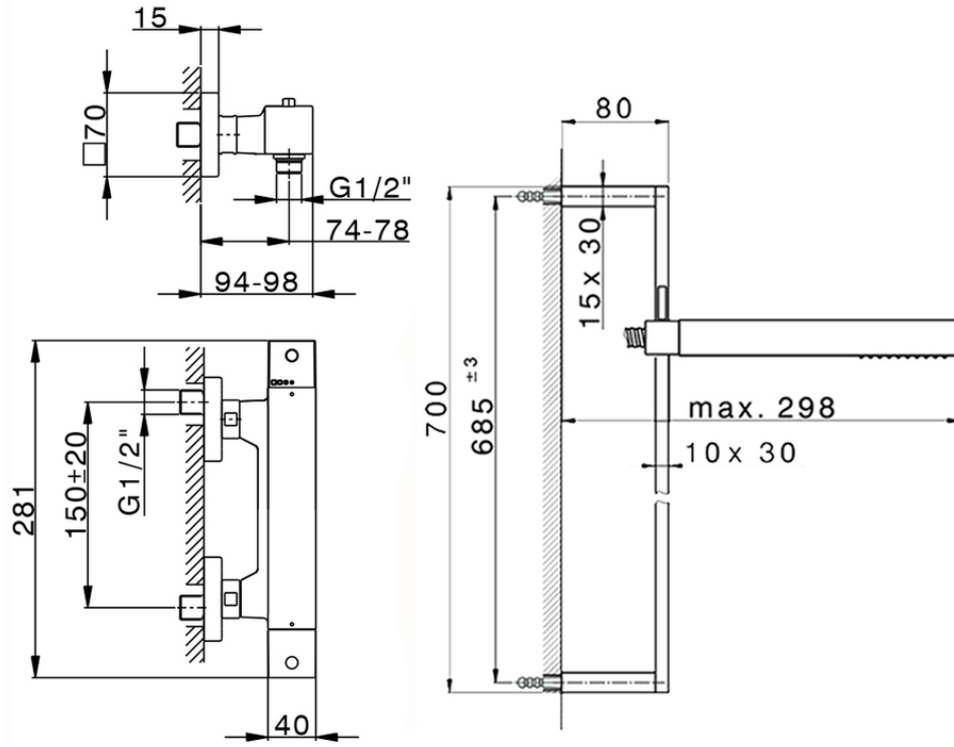

Miscelatore termostatico doccia con saliscendi NUOVA EGO_NES01010

NES01010

<http://www.huberitalia.com/miscelatore-termostatico-doccia-con-saliscendi-nuova-ego-nes01010>

2025-04-01