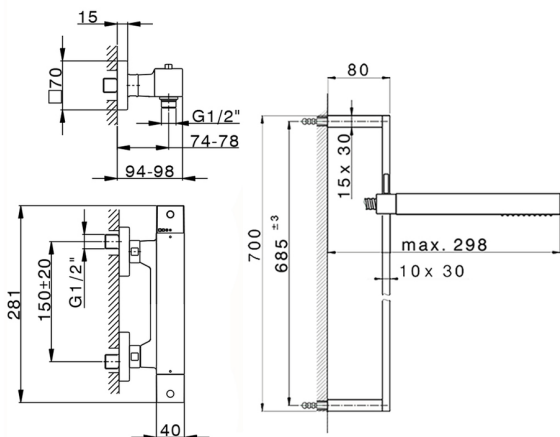

Miscelatore termostatico doccia con saliscendi NUOVA EGO_NES01010

MODELLO **NES01010**

Miscelatore termostatico doccia con saliscendi, asta 70 cm con supporto scorrevole, doccia monogetto minimalista quadra 27x27 mm ABS, flessibile liscio SILVERFLEX 150 cm

FINITURE DISPONIBILI

-  **21** 21 Cromo
-  **2F** 2F Nichel Spazzolato
-  **40** 40 Nero Opaco
-  **4Q** 4Q Bianco Opaco

CARATTERISTICHE

Ricambio Cartuccia **22.04A.AR - ZZ97279004**

Cartuccia Termostatica Argo 2 (filtro lungo)