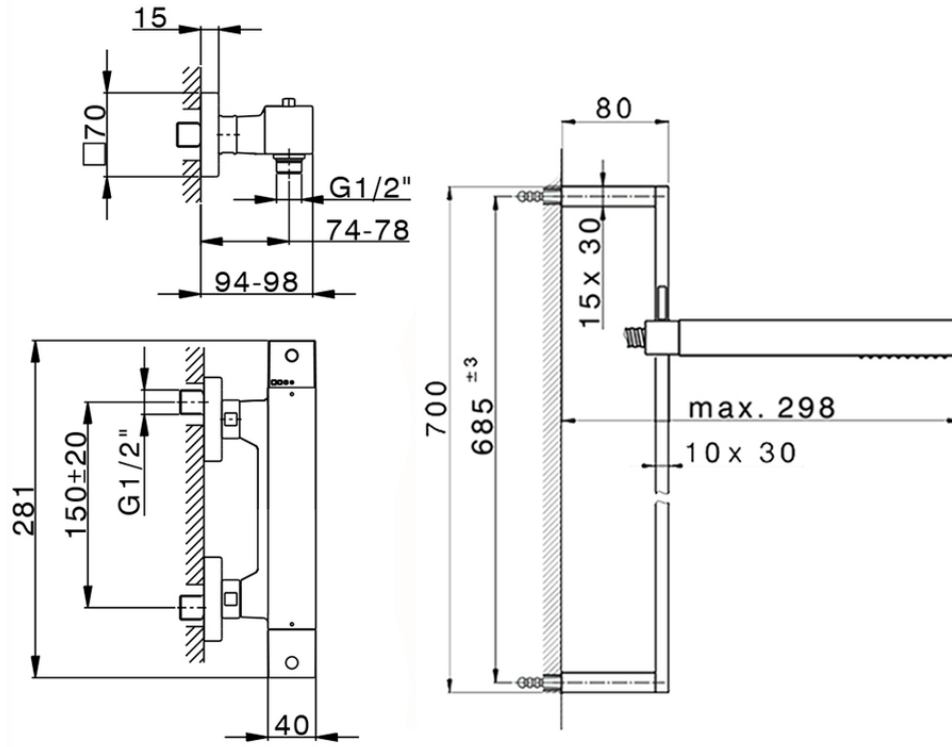

## Miscelatore termostatico doccia con saliscendi NUOVA EGO\_NES01010

NES01010

<http://www.huberitalia.com/miscelatore-termostatico-doccia-con-saliscendi-nuova-ego-nes01010>

2025-04-04