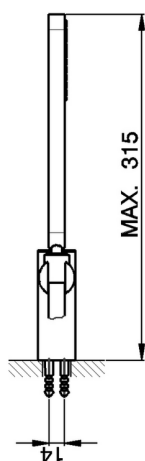

Completo doccia duplex Levity SHOWER_SS018150

MODELLO **SS018150**

Completo doccia duplex Levity, supporto doccetta snodato murale, doccetta monogetto minimalista in ABS, flessibile liscio SUPREME 150 cm