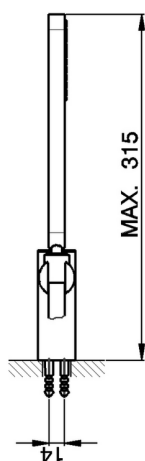

Completo doccia duplex Levity SHOWER_SS018150

MODELLO **SS018150**

Completo doccia duplex Levity, supporto doccetta snodato murale, doccetta monogetto minimalista in ABS, flessibile liscio SUPREME 150 cm

FINITURE DISPONIBILI

-  **21** 21 Cromo
-  **2B** 2B Nichel Lucido
-  **2F** 2F Nichel Spazzolato
-  **40** 40 Nero Opaco
-  **4Q** 4Q Bianco Opaco

CARATTERISTICHE

2024-12-27