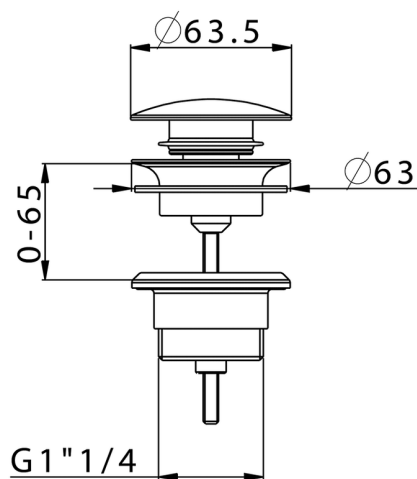

Piletta click-clack 1"1/4 per lavabo COMPLEMENTI_ZB001780

MODELLO **ZB001780**

Piletta click-clack 1"1/4 per lavabo, per sistema scarico troppo pieno

FINITURE DISPONIBILI

-  **21** 21 Cromo
-  **2P** 2P Oro Rosa
-  **2Q** 2Q Black Titanium
-  **40** 40 Nero Opaco
-  **4Q** 4Q Bianco Opaco