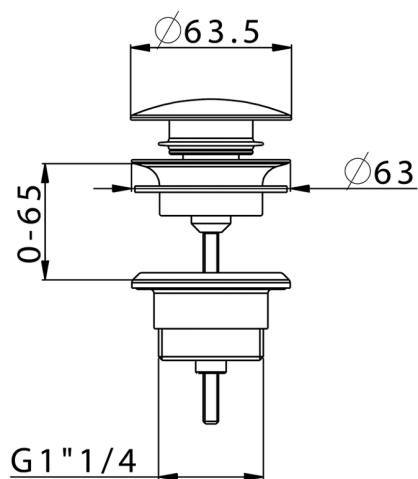

Piletta click-clack 1"1/4 per lavabo COMPLEMENTI_ZB001780

MODELLO **ZB001780**

Piletta click-clack 1"1/4 per lavabo, per sistema scarico troppo pieno

FINITURE DISPONIBILI

- **21** 21 Cromo
- **2P** 2P Oro Rosa
- **2Q** 2Q Black Titanium
- **40** 40 Nero Opaco
- **4Q** 4Q Bianco Opaco

CARATTERISTICHE

2025-02-05