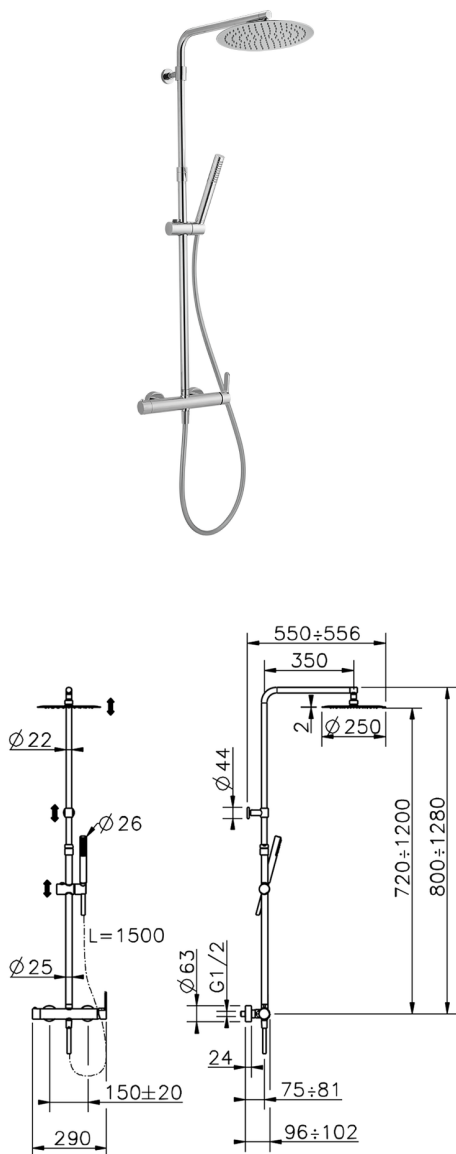

Colonna doccia monocomando 2 funzioni H2_H2004032

MODELLO **H2004032**

Colonna doccia monocomando 2 funzioni,deviastop
2 uscite,colonna telescopica,supporto doccetta
scorrevole,doccetta monogetto minimalista in ABS
D.26 mm,soffione tondo D.250 mm sp.2 mm in
INOX,flessibile liscio SILVERFLEX 150 cm

FINITURE DISPONIBILI

21 21 Cromo

CARATTERISTICHE

Ricambio Cartuccia **ZZ95409000**

Cartuccia Monocomando 35 mm

Colonna doccia monocomando 2 funzioni H2_H2004032

H2004032

<http://www.huberitalia.com/colonna-doccia-monocomando-2-funzioni-h2-h2004032>