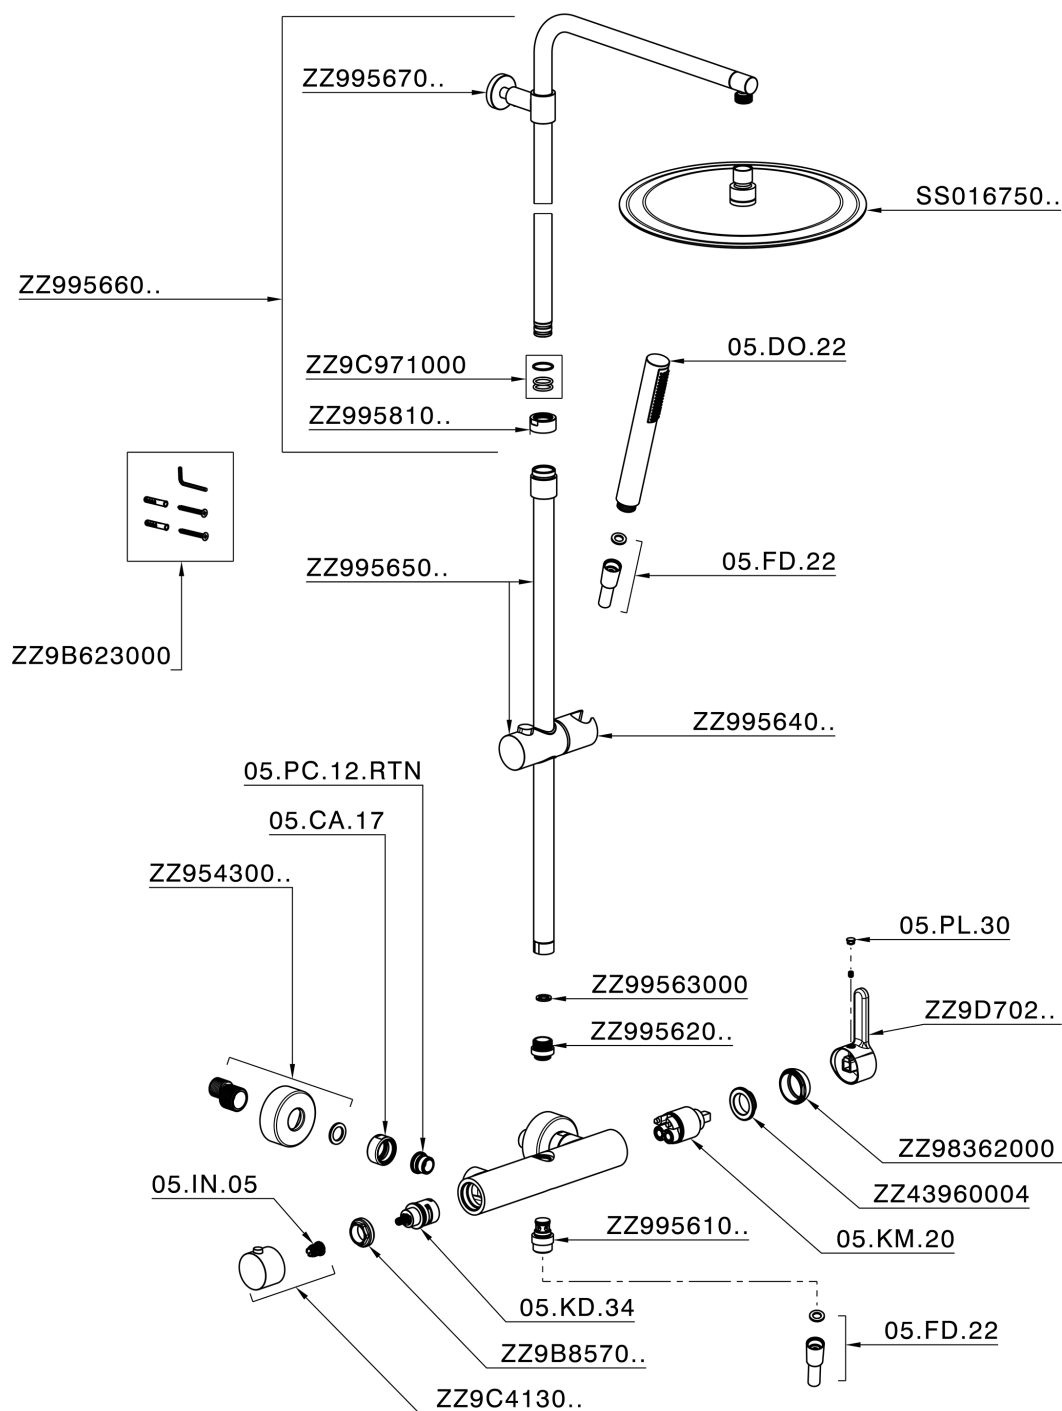

Colonna doccia monocomando 2 funzioni H2_H2004032

MODELLO **H2004032**

Colonna doccia monocomando 2 funzioni,deviastop
2 uscite,colonna telescopica,supporto doccetta
scorrevole,doccetta monogetto minimalista in ABS
D.26 mm,soffione tondo D.250 mm sp.2 mm in
INOX,flessibile liscio SILVERFLEX 150 cm

FINITURE DISPONIBILI

21 21 Cromo

CARATTERISTICHE

Ricambio Cartuccia **ZZ95409000**

Cartuccia Monocomando 35 mm

Colonna doccia monocomando 2 funzioni H2_H2004032

H2004032

<http://www.huberitalia.com/colonna-doccia-monocomando-2-funzioni-h2-h2004032>