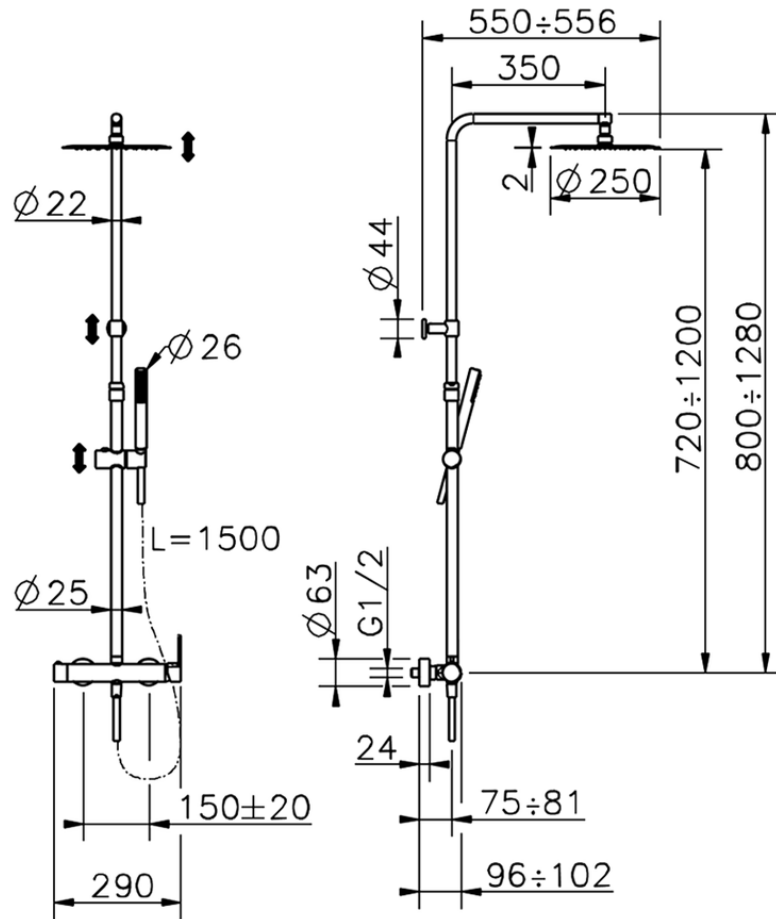

Colonna doccia monocomando 2 funzioni H2_H2004032

H2004032

<http://www.huberitalia.com/colonna-doccia-monocomando-2-funzioni-h2-h2004032>

2025-04-04