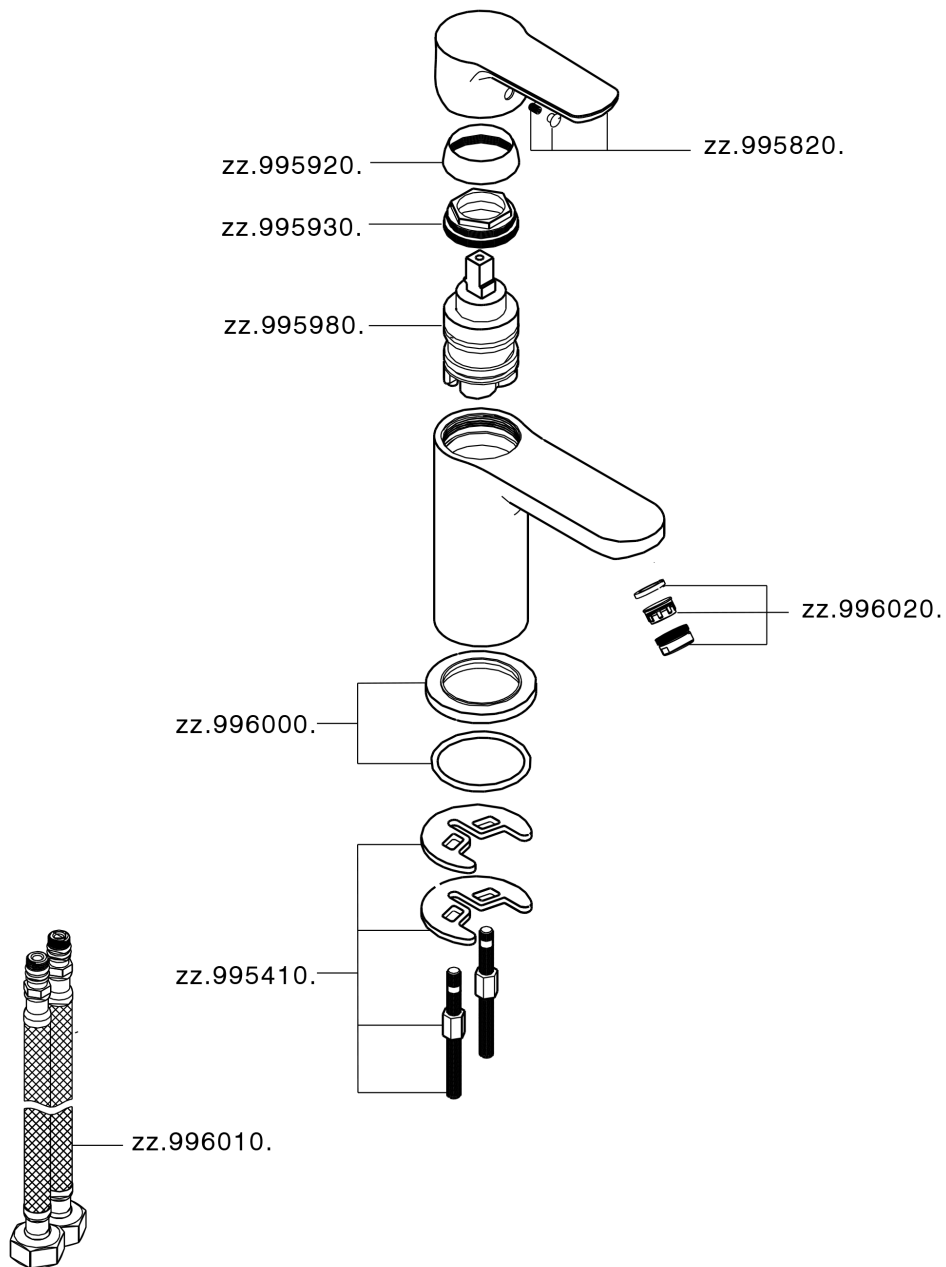

Miscelatore monocomando lavabo SATURNO_SN000544

MODELLO **SN000544**

Miscelatore monocomando lavabo, senza scarico automatico, flex inox G.3/8"

FINITURE DISPONIBILI

21 21 Cromo

CARATTERISTICHE

Ricambio Cartuccia **ZZ99750000**

Cartuccia Monocomando 35 mm

Miscelatore monocomando lavabo SATURNO_SN000544

SN000544

<http://www.huberitalia.com/miscelatore-monocomando-lavabo-saturno-sn000544>

2025-04-04