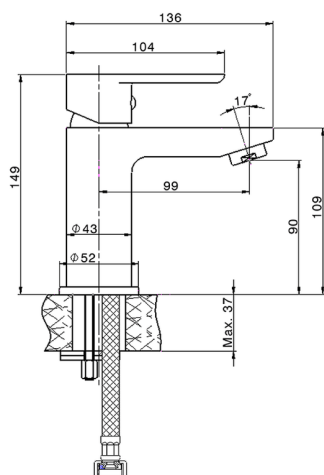

Miscelatore monocomando lavabo SATURNO_SN000544

MODELLO **SN000544**

Miscelatore monocomando lavabo, senza scarico automatico, flex inox G.3/8"

FINITURE DISPONIBILI

21 21 Cromo

CARATTERISTICHE

Ricambio Cartuccia **ZZ99750000**

Cartuccia Monocomando 35 mm

Miscelatore monocomando lavabo SATURNO_SN000544

SN000544

<http://www.huberitalia.com/miscelatore-monocomando-lavabo-saturno-sn000544>

2025-04-04