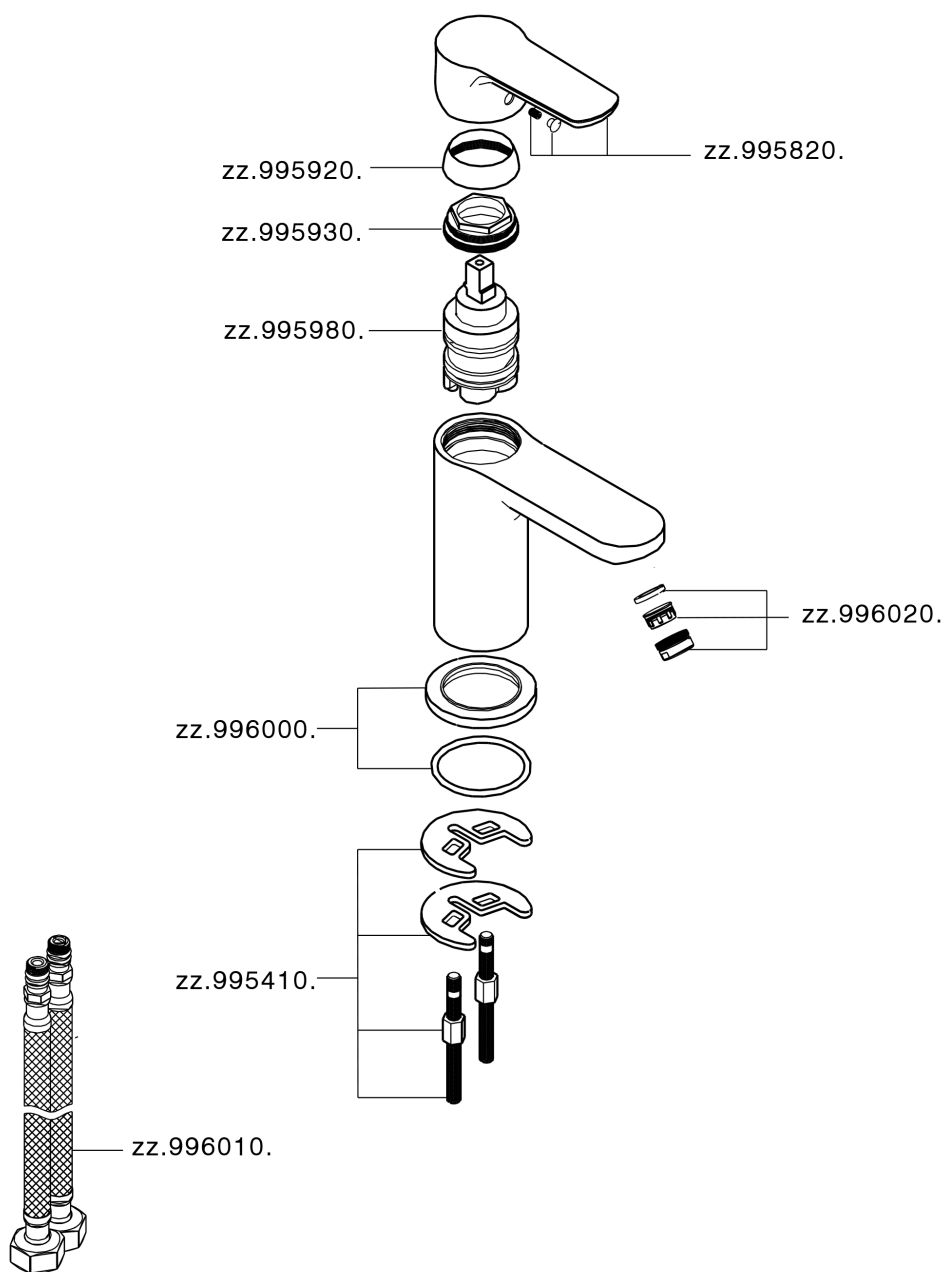

## Miscelatore monocomando lavabo SATURNO\_SN000544

SN000544

<http://www.huberitalia.com/miscelatore-monocomando-lavabo-saturno-sn000544>

2025-04-01