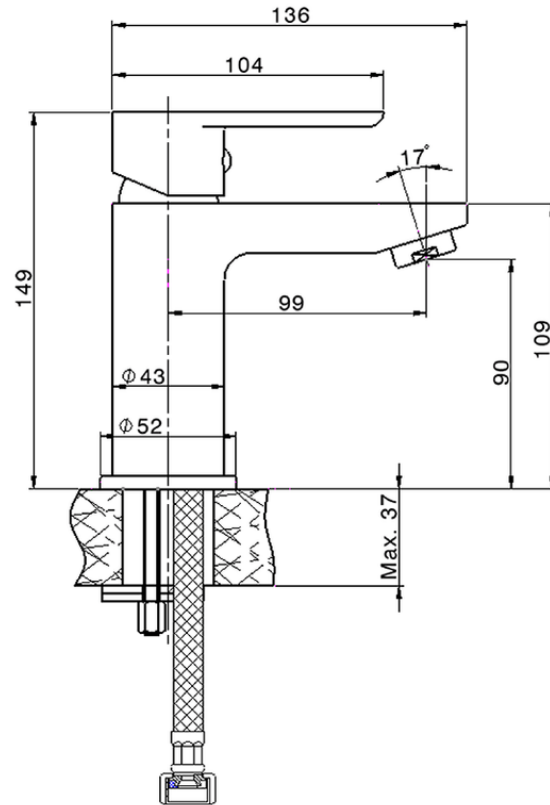

Miscelatore monocomando lavabo SATURNO_SN000544

SN000544

<http://www.huberitalia.com/miscelatore-monocomando-lavabo-saturno-sn000544>

2025-04-04