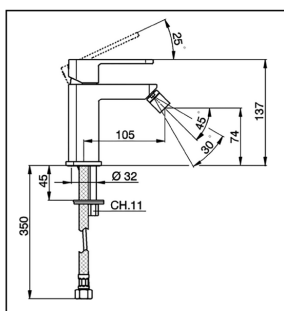

Miscelatore monocomando bidet DADO_DD000560

DD 00056 0

NR	DESCRIZIONE DESCRIPTION DESCRIPTION BESCHREIBUNG DESCRIPCIÓN	N. CODICE NR. CODE CODE NO. WERSKNR. N. CÓDIGO
1	Leva monocomando "DD" Lever "DD" Hebel "DD" Palanca monomando"DD"	ZZ955930
1-1	Placchetta maniglia LS Plaque cache - vis crois LS Cap for handle LS Abdeckkappe LS Griff Plaquita maneta LS	ZZ933710
1-2	Grano punta coppa inox M.5x6 Vis speciale inox M.5x6 Screw-stainless steel M.5x6 Madenschraube M.5x6 Clavija con punta copa acero inox M.5x6	ZZ940630
2	Copricartuccia monocomando Couvre-cartouche Escutcheon cartridge Abdeckkappe Cubre-cartucho monomando Calotta bloccaggio cartuccia Ecrou pour cartouche	ZZ955210
3	Nut for mixing valve Mutter fuer Kartusche Casquete de fijación cartucho Cartuccia monocomando Cartouche mitigeurs	ZZ955220
4	Mixing valve Kartusche Cartucho monomando	ZZ942400

NR	DESCRIZIONE DESCRIPTION DESCRIPTION BESCHREIBUNG DESCRIPCIÓN	N. CODICE NR. CODE CODE NO. WERSKNR. N. CÓDIGO
5	Snodo per bidet Rotule pour bidet Joint for bidet spout Gelenkstueck f/bidet Rótula para bidé	ZZ947890
6	Aeratore M16x1 Mousseur M16x1 Mousseur M16x1 Perlator M16x1 Aireador M16x1	ZZ944280
6-1	Cart. aerat. M16x1 Cartouche x mousseur M16x1 Kart.f/Perlator M16x1 Cartucho aireador	ZZ944100

NR	DESCRIZIONE DESCRIPTION DESCRIPTION BESCHREIBUNG DESCRIPCIÓN	N. CODICE NR. CODE CODE NO. WERSKNR. N. CÓDIGO
8	Basetta monocomando "DD" Bague "DD" Assembling ring "DD" Basis "DD" Base monomando lavabo "DD"	ZZ955230
9	Set installazione monocomando monoforo Set installation Installation set single hole Befestigungsset	ZZ940690
10	Juego de instalación monomando Flex M10x1-G3/8" F L.420 Flex M10x1-G3/8" F L.420 Flex M10x1-G3/8" L.420 Anschluss Schlauch M10x1-G3/8" F L.420 Flexo M10x1-G3/8" F L.420	ZZ954110