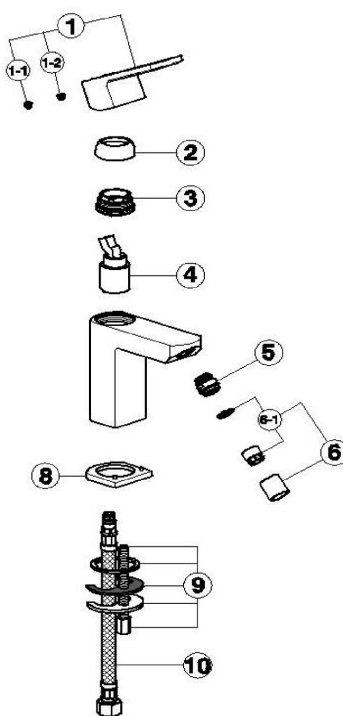

Miscelatore monocomando bidet DADO_DD000560

DD 00056 0

NR	DESCRIZIONE DESCRIPTION DESCRIPTION BESCHREIBUNG DESCRIPCIÓN	N. CODICE NR. CODE CODE NO. WERSKNR. N. CÓDIGO
1	Leva monocomando "DD" Lever "DD" Hebel "DD" Palanca monomando"DD"	ZZ955930
1-1	Placchetta maniglia LS Plaque cache - vis crois LS Cap for handle LS Abdeckkappe LS Griff Plaquita maneta LS	ZZ933710
1-2	Grano punta coppa inox M.5x6 Vis speciale inox M.5x6 Screw-stainless steel M.5x6 Madenschraube M.5x6 Clavija con punta copa acero inox M.5x6	ZZ940630
2	Copricartuccia monocomando Couvre-cartouche Escutcheon cartridge Abdeckkappe Cubre-cartucho monomando Calotta bloccaggio cartuccia Ecrou pour cartouche	ZZ955210
3	Nut for mixing valve Mutter fuer Kartusche Casquete de fijación cartucho Cartuccia monocomando Cartouche mitigeurs	ZZ955220
4	Mixing valve Kartusche Cartucho monomando	ZZ942400

NR	DESCRIZIONE DESCRIPTION DESCRIPTION BESCHREIBUNG DESCRIPCIÓN	N. CODICE NR. CODE CODE NO. WERSKNR. N. CÓDIGO
5	Snodo per bidet Rotule pour bidet Joint for bidet spout Gelenkstueck f/bidet Rótula para bidé	ZZ947890
6	Aeratore M16x1 Mousseur M16x1 Mousseur M16x1 Perlator M16x1 Aireador M16x1	ZZ944280
6-1	Cart. aerat. M16x1 Cartouche x mousseur M16x1 Kart.f/Perlator M16x1 Cartucho aireador	ZZ944100

NR	DESCRIZIONE DESCRIPTION DESCRIPTION BESCHREIBUNG DESCRIPCIÓN	N. CODICE NR. CODE CODE NO. WERSKNR. N. CÓDIGO
8	Basetta monocomando "DD" Bague "DD" Assembling ring "DD" Basis "DD" Base monomando lavabo "DD"	ZZ955230
9	Set installazione monocomando monoforo Set installation Installation set single hole Befestigungsset	ZZ940690
10	Juego de instalación monomando Flex M10x1-G3/8" F L.420 Flex M10x1-G3/8" F L.420 Flex M10x1-G3/8" L.420 Anschluss Schlauch M10x1-G3/8" F L.420 Flexo M10x1-G3/8" F L.420	ZZ954110