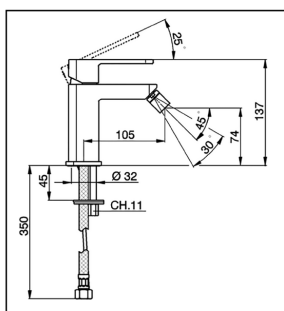

### CARATTERISTICHE

Ricambio Cartuccia **ZZ94240000**

**Cartuccia Monocomando 25 mm**

## Miscelatore monocomando bidet DADO\_DD000560

DD 00056 0

NR	DESCRIZIONE DESCRIPTION DESCRIPTION BESCREIBUNG DESCRIPCIÓN	N. CODICE NR. CODE CODE NO. WERSKNR. N. CÓDIGO
1	Leva monocomando "DD" Lever "DD" Hebel "DD" Palanca monomando "DD"	ZZ955930
1-1	Placchetta maniglia LS Plaque cache - vis crois LS Cap for handle LS Abdeckkappe LS Griff Plaquita maneta LS	ZZ933710
1-2	Grano punta coppa inox M.5x6 Vis speciale inox M.5x6 Screw-stainless steel M.5x6 Madenschraube M.5x6 Clavija con punta copa acero inox M.5x6	ZZ940630
2	Copricartuccia monocomando Couvre-cartouche Escutcheon cartridge Abdeckkappe Cubre-cartucho monomando Calotta bloccaggio cartuccia Ecrou pour cartouche	ZZ955210
3	Nut for mixing valve Mutter fuer Kartusche Casquete de fijación cartucho Cartuccia monocomando Cartouche mitigeurs	ZZ955220
4	Mixing valve Kartusche Cartucho monomando	ZZ942400