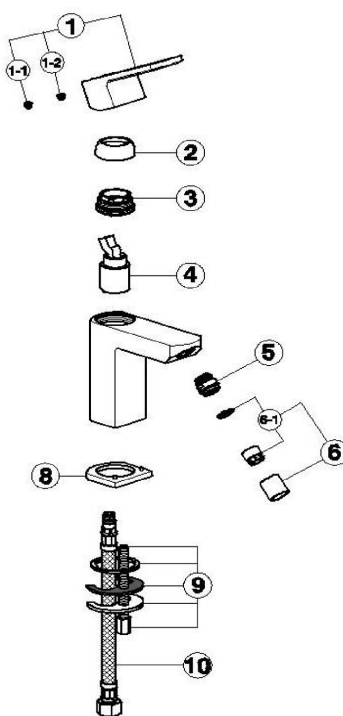

## Miscelatore monocomando bidet DADO\_DD000560

MODELLO **DD000560**

Miscelatore monocomando bidet, senza scarico automatico, flex inox G.3/8"

### CARATTERISTICHE

Ricambio Cartuccia **ZZ94240000**

**Cartuccia Monocomando 25 mm**

## Miscelatore monocomando bidet DADO\_DD000560

DD 00056 0

NR	DESCRIZIONE DESCRIPTION DESCRIPTION BESCREIBUNG DESCRIPCIÓN	N. CODICE NR. CODE CODE NO. WERSKNR. N. CÓDIGO
1	Leva monocomando "DD" Lever "DD" Hebel "DD" Palanca monomando "DD"	ZZ955930
1-1	Placchetta maniglia LS Plaque cache - vis crois LS Cap for handle LS Abdeckkappe LS Griff Plaquita maneta LS	ZZ933710
1-2	Grano punta coppa inox M.5x6 Vis speciale inox M.5x6 Screw-stainless steel M.5x6 Madenschraube M.5x6 Clavija con punta copa acero inox M.5x6	ZZ940630
2	Copricartuccia monocomando Couvre-cartouche Escutcheon cartridge Abdeckkappe Cubre-cartucho monomando Calotta bloccaggio cartuccia Ecrou pour cartouche	ZZ955210
3	Nut for mixing valve Mutter fuer Kartusche Casquete de fijación cartucho Cartuccia monocomando Cartouche mitigeurs	ZZ955220
4	Mixing valve Kartusche Cartucho monomando	ZZ942400