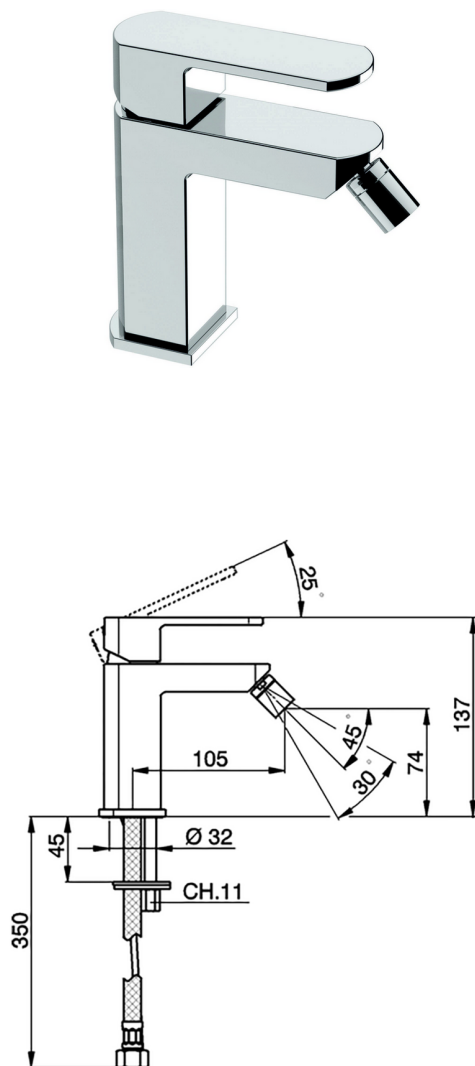

## Miscelatore monocomando bidet DADO\_DD000560

MODELLO **DD000560**

Miscelatore monocomando bidet, senza scarico automatico, flex inox G.3/8"

### CARATTERISTICHE

Ricambio Cartuccia **ZZ94240000**

**Cartuccia Monocomando 25 mm**

## Miscelatore monocomando bidet DADO\_DD000560

DD 00056 0

NR	DESCRIZIONE DESCRIPTION DESCRIPTION BESCREIBUNG DESCRIPCIÓN	N. CODICE NR. CODE CODE NO. WERSKNR. N. CÓDIGO
1	Leva monocomando "DD" Lever "DD" Hebel "DD" Palanca monomando "DD"	ZZ955930
1-1	Placchetta maniglia LS Plaque cache - vis crois LS Cap for handle LS Abdeckkappe LS Griff Plaquita maneta LS	ZZ933710
1-2	Grano punta coppa inox M.5x6 Vis speciale inox M.5x6 Screw-stainless steel M.5x6 Madenschraube M.5x6 Clavija con punta copa acero inox M.5x6	ZZ940630
2	Copricartuccia monocomando Couvre-cartouche Escutcheon cartridge Abdeckkappe Cubre-cartucho monomando Calotta bloccaggio cartuccia Ecrou pour cartouche	ZZ955210
3	Nut for mixing valve Mutter fuer Kartusche Casquete de fijación cartucho Cartuccia monocomando Cartouche mitigeurs	ZZ955220
4	Mixing valve Kartusche Cartucho monomando	ZZ942400