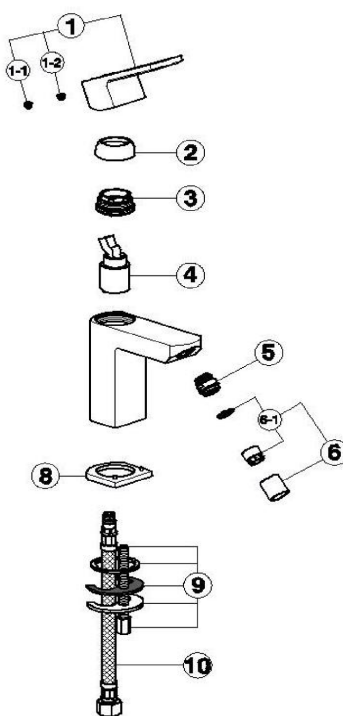

## Miscelatore monocomando bidet DADO\_DD000560

DD 00056 0

NR	DESCRIZIONE DESCRIPTION DESCRIPTION BESCREIBUNG DESCRIPCION	N. CODICE NR. CODE CODE NO. WERSKNR. N. CÓDIGO
1	Leva monocomando "DD" Lever "DD" Hebel "DD" Palanca monomando "DD"	ZZ955930
1-1	Placchetta maniglia LS Plaqueette cache - vis crois LS Cap for handle LS Abdeckkappe LS Griff Plaquita maneta LS	ZZ933710
1-2	Grano punta coppa inox M.5x6 Vis speciale inox M.5x6 Screw-stainless steel M.5x6 Madenschraube M.5x6 Clavija con punta copa acero inox M.5x6	ZZ940630
2	Copricartuccia monocomando Couvre-cartouche Escutcheon cartridge Abdeckkappe Cubre-cartucho monomando Calotta bloccaggio cartuccia Ecrou pour cartouche	ZZ955210
3	Nut for mixing valve Mutter fuer Kartusche Casquete de fijación cartucho Cartuccia monocomando Cartouche mitigeurs	ZZ955220
4	Mixing valve Kartusche Cartucho monomando	ZZ942400

NR	DESCRIZIONE DESCRIPTION DESCRIPTION BESCREIBUNG DESCRIPCION	N. CODICE NR. CODE CODE NO. WERSKNR. N. CÓDIGO
5	Snodo per bidet Rotule pour bidet Joint for bidet spout Gelenkstueck f/bidet Rótula para bidé	ZZ947890
6	Aeratore M16x1 Mousseur M16x1 Mousseur M16x1 Perlator M16x1 Aireador M16x1	ZZ944280
6-1	Cart. aerat. M16x1 Cartouche x mousseur M16x1 Kart.f/Perlator M16x1 Cartucho aireador	ZZ944100

NR	DESCRIZIONE DESCRIPTION DESCRIPTION BESCREIBUNG DESCRIPCION	N. CODICE NR. CODE CODE NO. WERSKNR. N. CÓDIGO
8	Basetta monocomando "DD" Bague "DD" Assembling ring "DD" Basis "DD" Base monomando lavabo "DD"	ZZ955230
9	Set installazione monocomando monoforo Set installation Installation set single hole Befestigungsset	ZZ940690
10	Juego de instalación monomando Flex M10x1-G3/8" F L.420 Flex M10x1-G3/8" F L.420 Flex M10x1-G3/8" L.420 Anschluss Schlauch M10x1-G3/8" F L.420 Flexo M10x1-G3/8" F L.420	ZZ954110