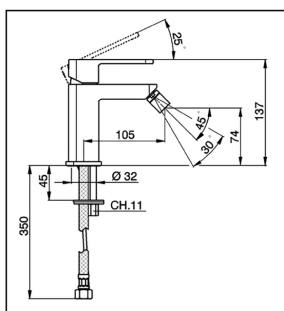

## Miscelatore monocomando bidet DADO\_DD000560

DD 00056 0

NR	DESCRIZIONE DESCRIPTION DESCRIPTION BESCREIBUNG DESCRIPCION	N. CODICE NR. CODE CODE NO. WERSKNR. N. CÓDIGO
1	Leva monocomando "DD" Lever "DD" Hebel "DD" Palanca monomando "DD"	ZZ955930
1-1	Placchetta maniglia LS Plaqueette cache - vis crois LS Cap for handle LS Abdeckkappe LS Griff Plaquita maneta LS	ZZ933710
1-2	Grano punta coppa inox M.5x6 Vis speciale inox M.5x6 Screw-stainless steel M.5x6 Madenschraube M.5x6 Clavija con punta copa acero inox M.5x6	ZZ940630
2	Copricartuccia monocomando Couvre-cartouche Escutcheon cartridge Abdeckkappe Cubre-cartucho monomando Calotta bloccaggio cartuccia Ecrou pour cartouche	ZZ955210
3	Nut for mixing valve Mutter fuer Kartusche Casquete de fijación cartucho Cartuccia monocomando Cartouche mitigeurs	ZZ955220
4	Mixing valve Kartusche Cartucho monomando	ZZ942400

NR	DESCRIZIONE DESCRIPTION DESCRIPTION BESCREIBUNG DESCRIPCION	N. CODICE NR. CODE CODE NO. WERSKNR. N. CÓDIGO
5	Snodo per bidet Rotule pour bidet Joint for bidet spout Gelenkstueck f/bidet Rótula para bidé	ZZ947890
6	Aeratore M16x1 Mousseur M16x1 Mousseur M16x1 Perlator M16x1 Aireador M16x1	ZZ944280
6-1	Cart. aerat. M16x1 Cartouche x mousseur M16x1 Kart.f/Perlator M16x1 Cartucho aireador	ZZ944100

NR	DESCRIZIONE DESCRIPTION DESCRIPTION BESCREIBUNG DESCRIPCION	N. CODICE NR. CODE CODE NO. WERSKNR. N. CÓDIGO
8	Basetta monocomando "DD" Bague "DD" Assembling ring "DD" Basis "DD" Base monomando lavabo "DD"	ZZ955230
9	Set installazione monocomando monoforo Set installation Installation set single hole Befestigungsset	ZZ940690
10	Juego de instalación monomando Flex M10x1-G3/8" F L.420 Flex M10x1-G3/8" F L.420 Flex M10x1-G3/8" L.420 Anschluss Schlauch M10x1-G3/8" F L.420 Flexo M10x1-G3/8" F L.420	ZZ954110