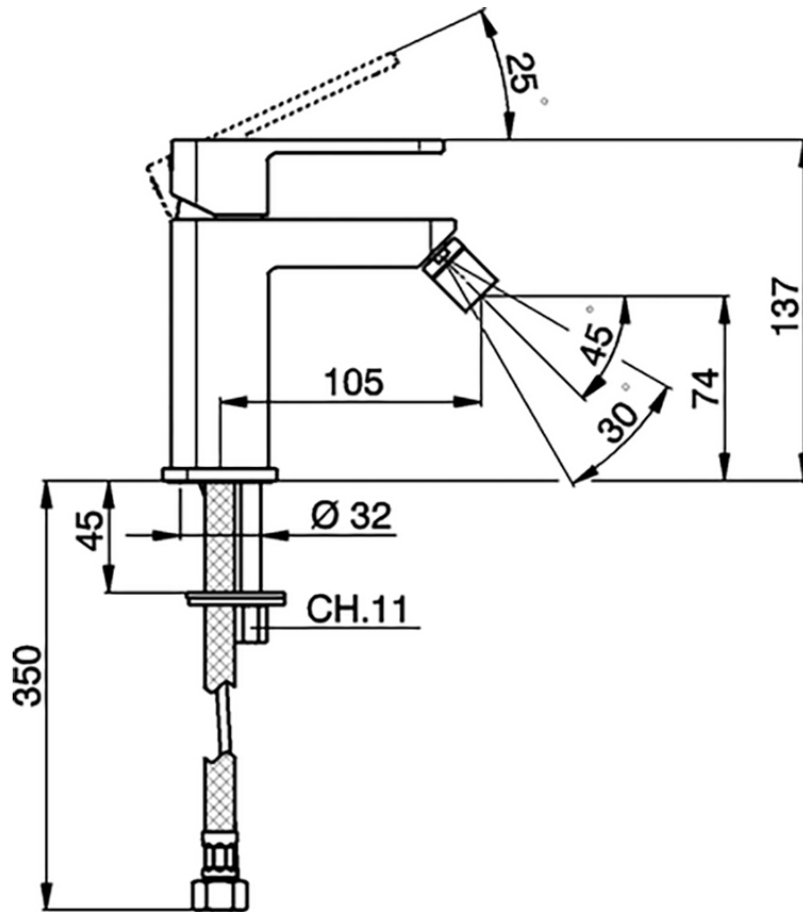

Miscelatore monocomando bidet DADO_DD000560

DD000560

<http://www.huberitalia.com/miscelatore-monocomando-bidet-dado-dd000560>

2025-04-04