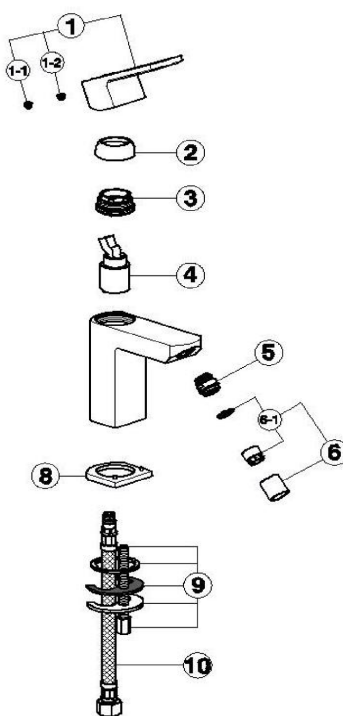

## Miscelatore monocomando bidet DADO\_DD000560

MODELLO **DD000560**

Miscelatore monocomando bidet, senza scarico automatico, flex inox G.3/8"

### CARATTERISTICHE

Ricambio Cartuccia **ZZ94240000**

**Cartuccia Monocomando 25 mm**

## Miscelatore monocomando bidet DADO\_DD000560

DD 00056 0

**Huber**  
AQUA EMOTIONS

NR	DESCRIZIONE DESCRIPTION DESCRIPTION BESCHREIBUNG DESCRIPCIÓN	N. CODICE NR. CODE CODE NO. WERSKNR. N. CÓDIGO
1	Leva monocomando "DD" Lever "DD" Hebel "DD" Palanca monomando "DD"	ZZ955930
1-1	Placchetta maniglia LS Plaque cache - vis crois LS Cap for handle LS Abdeckkappe LS Griff Plaquita maneta LS	ZZ933710
1-2	Grano punta coppa inox M.5x6 Vis speciale inox M.5x6 Screw-stainless steel M.5x6 Madenschraube M.5x6 Clavija con punta copa acero inox M.5x6	ZZ940630
2	Copricartuccia monocomando Couvre-cartouche Escutcheon cartridge Abdeckkappe Cubre-cartucho monomando Calotta bloccaggio cartuccia Ecrou pour cartouche	ZZ955210
3	Nut for mixing valve Mutter fuer Kartusche Casquete de fijación cartucho Cartuccia monocomando Cartouche mitigeurs	ZZ955220
4	Mixing valve Kartusche Cartucho monomando	ZZ942400