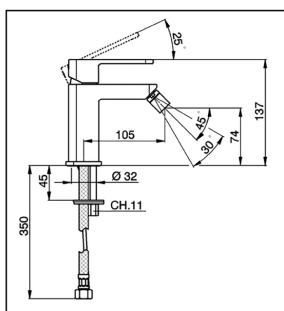

Miscelatore monocomando bidet DADO_DD000560

DD 00056 0

Huber
AQUA EMOTIONS

NR	DESCRIZIONE DESCRIPTION DESCRIPTION BESCHREIBUNG DESCRIPCIÓN	N. CODICE NR. CODE CODE NO. WERSKNR. N. CÓDIGO
1	Leva monocomando "DD" Lever "DD" Hebel "DD" Palanca monomando "DD"	ZZ955930
1-1	Placchetta maniglia LS Plaque cache - vis crois LS Cap for handle LS Abdeckkappe LS Griff Plaquita maneta LS	ZZ933710
1-2	Grano punta coppa inox M.5x6 Vis speciale inox M.5x6 Screw-stainless steel M.5x6 Madenschraube M.5x6 Clavija con punta copa acero inox M.5x6	ZZ940630
2	Copricartuccia monocomando Couvre-cartouche Escutcheon cartridge Abdeckkappe Cubre-cartucho monomando Calotta bloccaggio cartuccia Ecrou pour cartouche	ZZ955210
3	Nut for mixing valve Mutter fuer Kartusche Casquete de fijación cartucho Cartuccia monocomando Cartouche mitigeurs	ZZ955220
4	Mixing valve Kartusche Cartucho monomando	ZZ942400

NR	DESCRIZIONE DESCRIPTION DESCRIPTION BESCHREIBUNG DESCRIPCIÓN	N. CODICE NR. CODE CODE NO. WERSKNR. N. CÓDIGO
5	Snodo per bidet Rotule pour bidet Joint for bidet spout Gelenkstueck f/bidet Rótula para bidé	ZZ947890
6	Aeratore M16x1 Mousseur M16x1 Mousseur M16x1 Perlator M16x1 Aireador M16x1	ZZ944280
6-1	Cart. aerat. M16x1 Cartouche x mousseur M16x1 Kart.f/Perlator M16x1 Cartucho aireador	ZZ944100

NR	DESCRIZIONE DESCRIPTION DESCRIPTION BESCHREIBUNG DESCRIPCIÓN	N. CODICE NR. CODE CODE NO. WERSKNR. N. CÓDIGO
8	Basetta monocomando "DD" Bague "DD" Assembling ring "DD" Basis "DD" Base monomando lavabo "DD"	ZZ955230
9	Set installazione monocomando monoforo Set installation Installation set single hole Befestigungsset	ZZ940690
10	Juego de instalación monomando Flex M10x1-G3/8" F. L.420 Flex M10x1-G3/8" F. L.420 Flex M10x1-G3/8" L.420 Anschluss Schlauch M10x1-G3/8" F. L.420 Flexo M10x1-G3/8" F. L.420	ZZ954110

DD000560

<http://www.huberitalia.com/miscelatore-monocomando-bidet-dado-dd000560>

2025-04-04