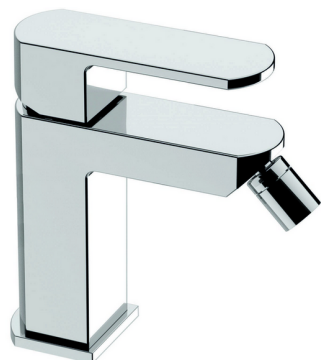

## Miscelatore monocomando bidet DADO\_DD000560

MODELLO **DD000560**

Miscelatore monocomando bidet, senza scarico automatico, flex inox G.3/8"

### CARATTERISTICHE

Ricambio Cartuccia **ZZ94240000**

**Cartuccia Monocomando 25 mm**

## Miscelatore monocomando bidet DADO\_DD000560

DD 00056 0

**Huber**  
AQUA EMOTIONS

NR	DESCRIZIONE DESCRIPTION DESCRIPTION BESCHREIBUNG DESCRIPCIÓN	N. CODICE NR. CODE CODE NO. WERSKNR. N. CÓDIGO
1	Leva monocomando "DD" Lever "DD" Hebel "DD" Palanca monomando "DD"	ZZ955930
1-1	Placchetta maniglia LS Plaque cache - vis crois LS Cap for handle LS Abdeckkappe LS Griff Plaquita maneta LS	ZZ933710
1-2	Grano punta coppa inox M.5x6 Vis speciale inox M.5x6 Screw-stainless steel M.5x6 Madenschraube M.5x6 Clavija con punta copa acero inox M.5x6	ZZ940630
2	Copricartuccia monocomando Couvre-cartouche Escutcheon cartridge Abdeckkappe Cubre-cartucho monomando Calotta bloccaggio cartuccia Ecrou pour cartouche	ZZ955210
3	Nut for mixing valve Mutter fuer Kartusche Casquete de fijación cartucho Cartuccia monocomando Cartouche mitigeurs	ZZ955220
4	Mixing valve Kartusche Cartucho monomando	ZZ942400