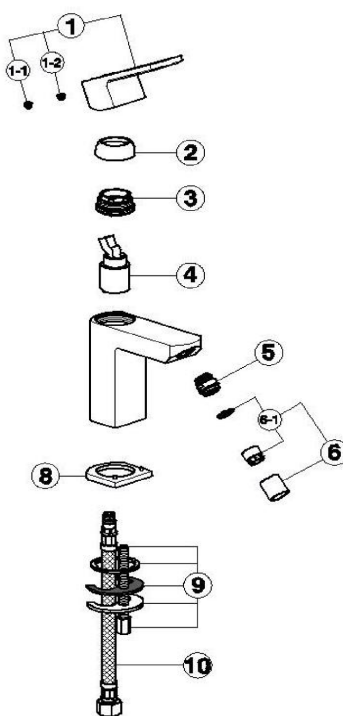

Miscelatore monocomando bidet DADO_DD000560

DD 00056 0

NR	DESCRIZIONE DESCRIPTION DESCRIPTION BESCREIBUNG DESCRIPCIÓN	N. CODICE NR. CODE CODE NO. WERSKNR. N. CÓDIGO
1	Leva monocomando "DD" Lever "DD" Hebel "DD" Palanca monomando"DD"	ZZ955930
1-1	Placchetta maniglia LS Plaqueette cache - vis crois LS Cap for handle LS Abdeckkappe LS Griff Plaquita maneta LS	ZZ933710
1-2	Grano punta coppa inox M.5x6 Vis speciale inox M.5x6 Screw-stainless steel M.5x6 Madenschraube M.5x6 Clavija con punta copa acero inox M.5x6	ZZ940630
2	Copricartuccia monocomando Couvre-cartouche Escutcheon cartridge Abdeckkappe Cubre-cartucho monomando Calotta bloccaggio cartuccia Ecrou pour cartouche	ZZ955210
3	Nut for mixing valve Mutter fuer Kartusche Casquete de fijación cartucho Cartuccia monocomando Cartouche mitigeurs	ZZ955220
4	Mixing valve Kartusche Cartucho monomando	ZZ942400

NR	DESCRIZIONE DESCRIPTION DESCRIPTION BESCREIBUNG DESCRIPCIÓN	N. CODICE NR. CODE CODE NO. WERSKNR. N. CÓDIGO
5	Snodo per bidet Rotule pour bidet Joint for bidet spout Gelenkstueck f/bidet Rótula para bidé	ZZ947890
6	Aeratore M16x1 Mousseur M16x1 Mousseur M16x1 Perlator M16x1 Aireador M16x1	ZZ944280
6-1	Cart. aerat. M16x1 Cartouche x mousseur M16x1 Kart.f/Perlator M16x1 Cartucho aireador	ZZ944100

NR	DESCRIZIONE DESCRIPTION DESCRIPTION BESCREIBUNG DESCRIPCIÓN	N. CODICE NR. CODE CODE NO. WERSKNR. N. CÓDIGO
8	Basetta monocomando "DD" Bague "DD" Assembling ring "DD" Basis "DD" Base monomando lavabo "DD"	ZZ955230
9	Set installazione monocomando monoforo Set installation Installation set single hole Befestigungsset	ZZ940690
10	Juego de instalación monomando Flex M10x1-G3/8" F L.420 Flex M10x1-G3/8" F L.420 Flex M10x1-G3/8" L.420 Anschluss Schlauch M10x1-G3/8" F L.420 Flexo M10x1-G3/8" F L.420	ZZ954110