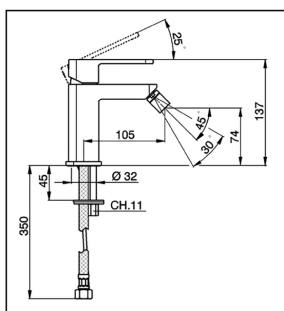

Miscelatore monocomando bidet DADO_DD000560

DD 00056 0

NR	DESCRIZIONE DESCRIPTION DESCRIPTION BESCREIBUNG DESCRIPCIÓN	N. CODICE NR. CODE CODE NO. WERSKNR. N. CÓDIGO
1	Leva monocomando "DD" Lever "DD" Hebel "DD" Palanca monomando"DD"	ZZ955930
1-1	Placchetta maniglia LS Plaqueette cache - vis crois LS Cap for handle LS Abdeckkappe LS Griff Plaquita maneta LS	ZZ933710
1-2	Grano punta coppa inox M.5x6 Vis speciale inox M.5x6 Screw-stainless steel M.5x6 Madenschraube M.5x6 Clavija con punta copa acero inox M.5x6	ZZ940630
2	Copricartuccia monocomando Couvre-cartouche Escutcheon cartridge Abdeckkappe Cubre-cartucho monomando Calotta bloccaggio cartuccia Ecrou pour cartouche	ZZ955210
3	Nut for mixing valve Mutter fuer Kartusche Casquete de fijación cartucho Cartuccia monocomando Cartouche mitigeurs	ZZ955220
4	Mixing valve Kartusche Cartucho monomando	ZZ942400

NR	DESCRIZIONE DESCRIPTION DESCRIPTION BESCREIBUNG DESCRIPCIÓN	N. CODICE NR. CODE CODE NO. WERSKNR. N. CÓDIGO
5	Snodo per bidet Rotule pour bidet Joint for bidet spout Gelenkstueck f/bidet Rótula para bidé	ZZ947890
6	Aeratore M16x1 Mousseur M16x1 Mousseur M16x1 Perlator M16x1 Aireador M16x1	ZZ944280
6-1	Cart. aerat. M16x1 Cartouche x mousseur M16x1 Kart.f/Perlator M16x1 Cartucho aireador	ZZ944100

NR	DESCRIZIONE DESCRIPTION DESCRIPTION BESCREIBUNG DESCRIPCIÓN	N. CODICE NR. CODE CODE NO. WERSKNR. N. CÓDIGO
8	Basetta monocomando "DD" Bague "DD" Assembling ring "DD" Basis "DD" Base monomando lavabo "DD"	ZZ955230
9	Set installazione monocomando monoforo Set installation Installation set single hole Befestigungsset	ZZ940690
10	Juego de instalación monomando Flex M10x1-G3/8" F L.420 Flex M10x1-G3/8" F L.420 Flex M10x1-G3/8" L.420 Anschluss Schlauch M10x1-G3/8" F L.420 Flexo M10x1-G3/8" F L.420	ZZ954110