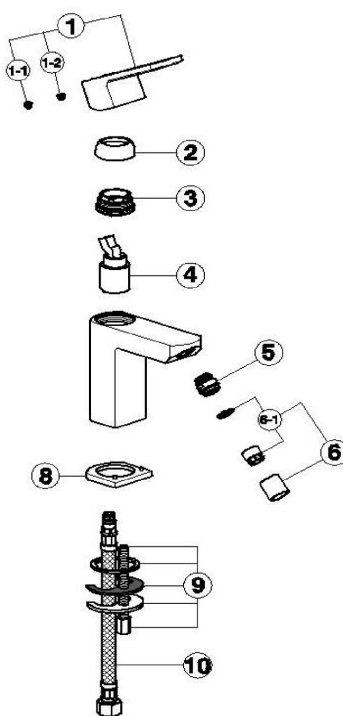

## Miscelatore monocomando bidet DADO\_DD000560

DD 00056 0

**Huber**  
AQUA EMOTIONS

| NR  | DESCRIZIONE<br>DESCRIPTION<br>DESCRIPTION<br>BESCHREIBUNG<br>DESCRIPCIÓN                                                                                                  | N. CODICE<br>NR. CODE<br>CODE NO.<br>WERSKNR.<br>N. CÓDIGO |
|-----|---------------------------------------------------------------------------------------------------------------------------------------------------------------------------|------------------------------------------------------------|
| 1   | Leva monocomando "DD"<br>Lever "DD"<br>Hebel "DD"<br>Palanca monomando"DD"                                                                                                | ZZ955930                                                   |
| 1-1 | Placchetta maniglia LS<br>Plaqueette cache - vis crois LS<br>Cap for handle LS<br>Abdeckkappe LS Griff<br>Plaquita maneta LS                                              | ZZ933710                                                   |
| 1-2 | Grano punta coppa inox M.5x6<br>Vis speciale inox M.5x6<br>Screw-stainless steel M.5x6<br>Madenschraube M.5x6<br>Clavija con punta copa acero inox M.5x6                  | ZZ940630                                                   |
| 2   | Copricartuccia monocomando<br>Couvre-cartouche<br>Escutcheon cartridge<br>Abdeckkappe<br>Cubre-cartucho monomando<br>Calotta bloccaggio cartuccia<br>Ecrou pour cartouche | ZZ955210                                                   |
| 3   | Nut for mixing valve<br>Mutter fuer Kartusche<br>Casquete de fijación cartucho<br>Cartuccia monocomando<br>Cartouche mitigeurs                                            | ZZ955220                                                   |
| 4   | Mixing valve<br>Kartusche<br>Cartucho monomando                                                                                                                           | ZZ942400                                                   |