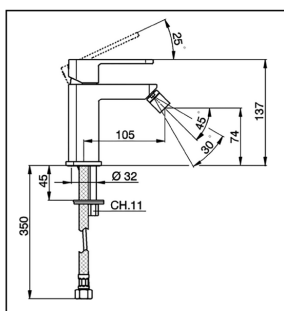

Miscelatore monocomando bidet DADO_DD000560

DD 00056 0

Huber
AQUA EMOTIONS

NR	DESCRIZIONE DESCRIPTION DESCRIPTION BESCHREIBUNG DESCRIPCIÓN	N. CODICE NR. CODE CODE NO. WERSKNR. N. CÓDIGO
1	Leva monocomando "DD" Lever "DD" Hebel "DD" Palanca monomando"DD"	ZZ955930
1-1	Placchetta maniglia LS Plaqueette cache - vis crois LS Cap for handle LS Abdeckkappe LS Griff Plaquita maneta LS	ZZ933710
1-2	Grano punta coppa inox M.5x6 Vis speciale inox M.5x6 Screw-stainless steel M.5x6 Madenschraube M.5x6 Clavija con punta copa acero inox M.5x6	ZZ940630
2	Copricartuccia monocomando Couvre-cartouche Escutcheon cartridge Abdeckkappe Cubre-cartucho monomando Calotta bloccaggio cartuccia Ecrou pour cartouche	ZZ955210
3	Nut for mixing valve Mutter fuer Kartusche Casquete de fijación cartucho Cartuccia monocomando Cartouche mitigeurs	ZZ955220
4	Mixing valve Kartusche Cartucho monomando	ZZ942400

NR	DESCRIZIONE DESCRIPTION DESCRIPTION BESCHREIBUNG DESCRIPCIÓN	N. CODICE NR. CODE CODE NO. WERSKNR. N. CÓDIGO
5	Snodo per bidet Rotule pour bidet Joint for bidet spout Gelenkstueck f/bidet Rótula para bidé	ZZ947890
6	Aeratore M16x1 Mousseur M16x1 Mousseur M16x1 Perlator M16x1 Aireador M16x1	ZZ944280
6-1	Cart. aerat.M16x1 Cartouche x mousseur M16x1 Kart.f/Perlator M16x1 Cartucho aireador	ZZ944100

NR	DESCRIZIONE DESCRIPTION DESCRIPTION BESCHREIBUNG DESCRIPCIÓN	N. CODICE NR. CODE CODE NO. WERSKNR. N. CÓDIGO
8	Basetta monocomando "DD" Bague "DD" Assembling ring "DD" Basis "DD" Base monomando lavabo "DD"	ZZ955230
9	Set installazione monocomando monoforo Set installation Installation set single hole Befestigungsset	ZZ940690
10	Juego de instalación monomando Flex M10x1-G3/8" F L.420 Flex M10x1-G3/8" F L.420 Flex M10x1-G3/8" L.420 Anschluss Schlauch M10x1-G3/8" F L.420 Flexo M10x1-G3/8" F L.420	ZZ954110

DD000560

<http://www.huberitalia.com/miscelatore-monocomando-bidet-dado-dd000560>

2025-04-04