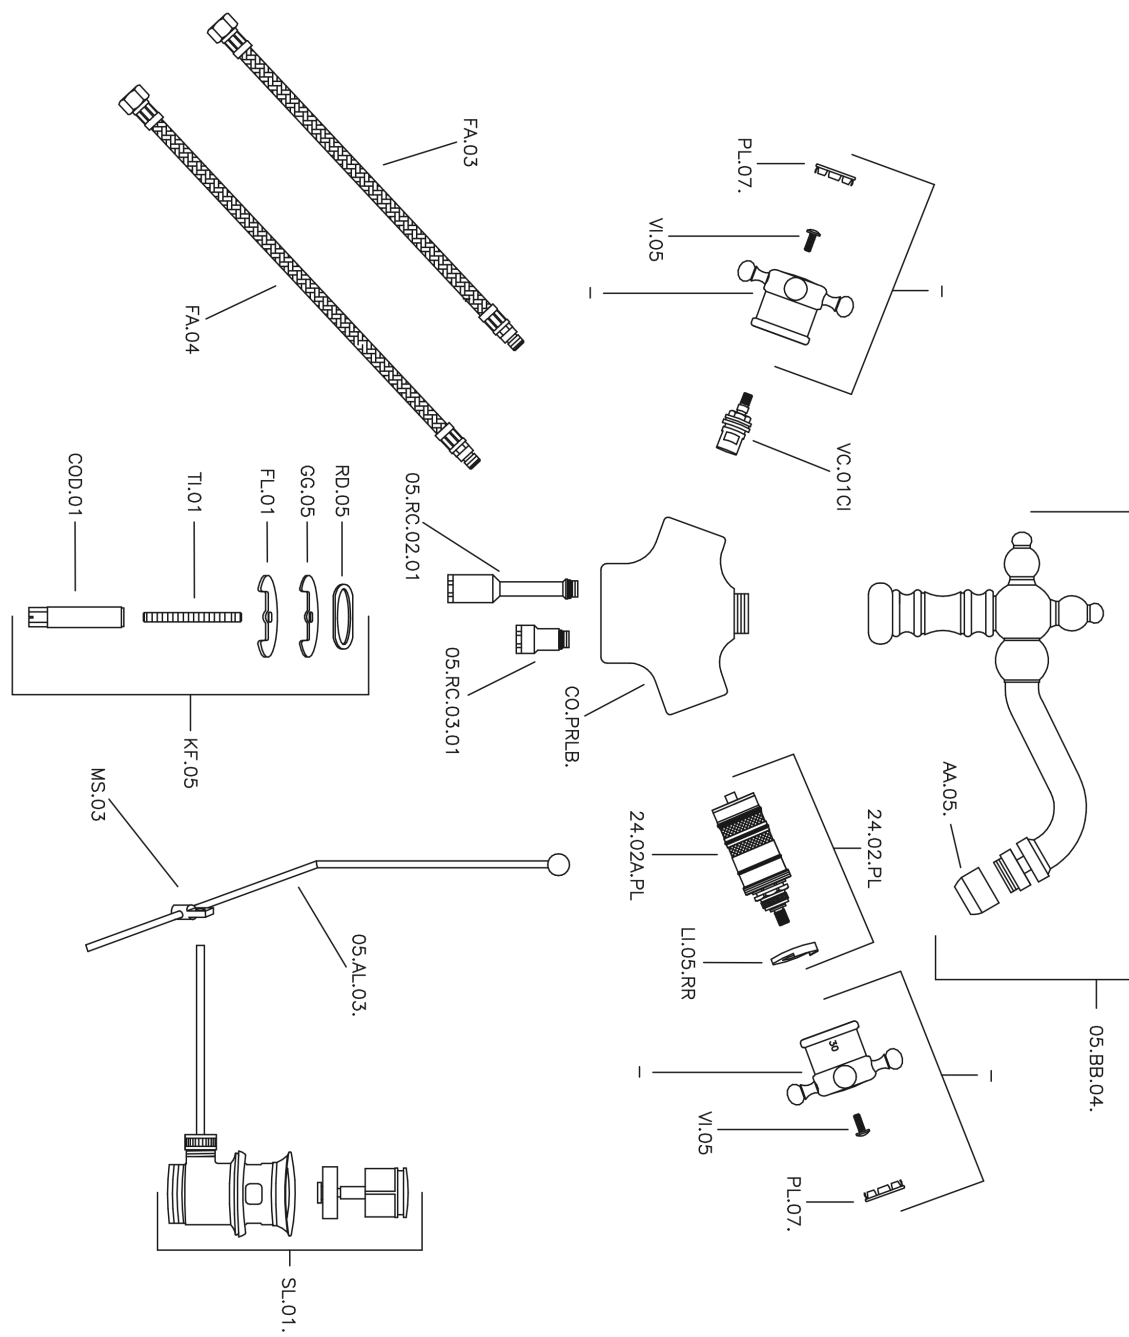

Miscelatore termostatico bidet VICTORIAN_VTT56010

MODELLO **VTT56010**

Miscelatore termostatico bidet, con scarico automatico 1"1/4, bocca girevole, flex inox G.3/8"

FINITURE DISPONIBILI

-  **21** 21 Cromo
-  **27** 27 Vecchio Bronzo
-  **2A** 2A Nichel Satinato Spazzolato
-  **2G** 2G Oro Antico
-  **2W** 2W Oro Spazzolato

CARATTERISTICHE

Ricambio Cartuccia **24.04A.PP**

Cartuccia Termostatica Plus P 8X20

Termostatico

Il Termostatico Huber è il tuo personale gestore dell'acqua che ti aiuta a gestire e controllare acqua ed energia senza sprechi.

Miscelatore termostatico bidet VICTORIAN_VTT56010

VTT56010

<http://www.huberitalia.com/miscelatore-termostatico-bidet-victorian-vtt56010>

2025-02-05