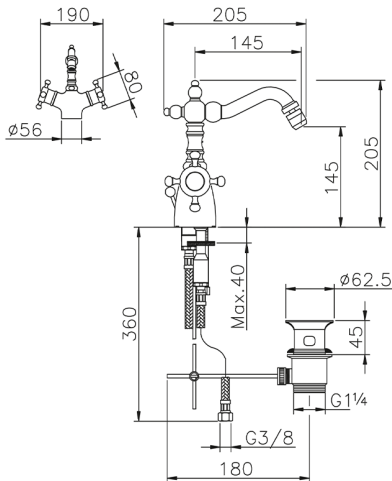

Miscelatore termostatico bidet VICTORIAN_VTT56010

MODELLO **VTT56010**

Miscelatore termostatico bidet, con scarico automatico 1"1/4, bocca girevole, flex inox G.3/8"

FINITURE DISPONIBILI

-  **21** 21 Cromo
-  **27** 27 Vecchio Bronzo
-  **2A** 2A Nichel Satinato Spazzolato
-  **2G** 2G Oro Antico
-  **2W** 2W Oro Spazzolato

CARATTERISTICHE

Ricambio Cartuccia **24.04A.PP**

Cartuccia Termostatica Plus P 8X20

Termostatico

Il Termostatico Huber è il tuo personale gestore dell'acqua che ti aiuta a gestire e controllare acqua ed energia senza sprechi.

Miscelatore termostatico bidet VICTORIAN_VTT56010

VTT56010

<http://www.huberitalia.com/miscelatore-termostatico-bidet-victorian-vtt56010>

2025-02-05