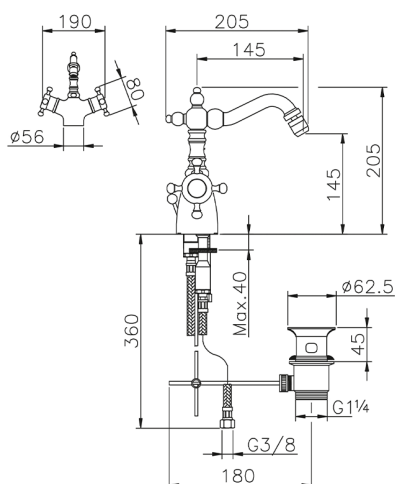

Miscelatore termostatico bidet VICTORIAN_VTT56010

MODELLO **VTT56010**

Miscelatore termostatico bidet, con scarico automatico 1"1/4, bocca girevole, flex inox G.3/8"

FINITURE DISPONIBILI

-  **21** 21 Cromo
-  **27** 27 Vecchio Bronzo
-  **2A** 2A Nichel Satinato Spazzolato
-  **2G** 2G Oro Antico
-  **2W** 2W Oro Spazzolato

CARATTERISTICHE

Ricambio Cartuccia **24.04A.PP**

Cartuccia Termostatica Plus P 8X20

Termostatico

Il Termostatico Huber è il tuo personale gestore dell'acqua che ti aiuta a gestire e controllare acqua ed energia senza sprechi.

Miscelatore termostatico bidet VICTORIAN_VTT56010

VTT56010

<http://www.huberitalia.com/miscelatore-termostatico-bidet-victorian-vtt56010>

2025-02-05