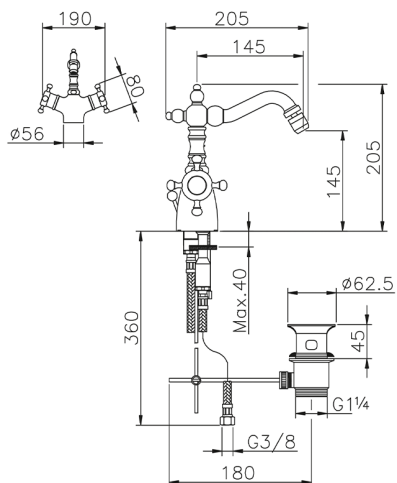

## Miscelatore termostatico bidet VICTORIAN\_VTT56010

MODELLO **VTT56010**

Miscelatore termostatico bidet, con scarico automatico 1"1/4, bocca girevole, flex inox G.3/8"

### CARATTERISTICHE

Ricambio Cartuccia **24.04A.PP**

**Cartuccia Termostatica Plus P 8X20**

## Miscelatore termostatico bidet VICTORIAN\_VTT56010

VTT56010

<http://www.huberitalia.com/miscelatore-termostatico-bidet-victorian-vtt56010>

2025-02-05