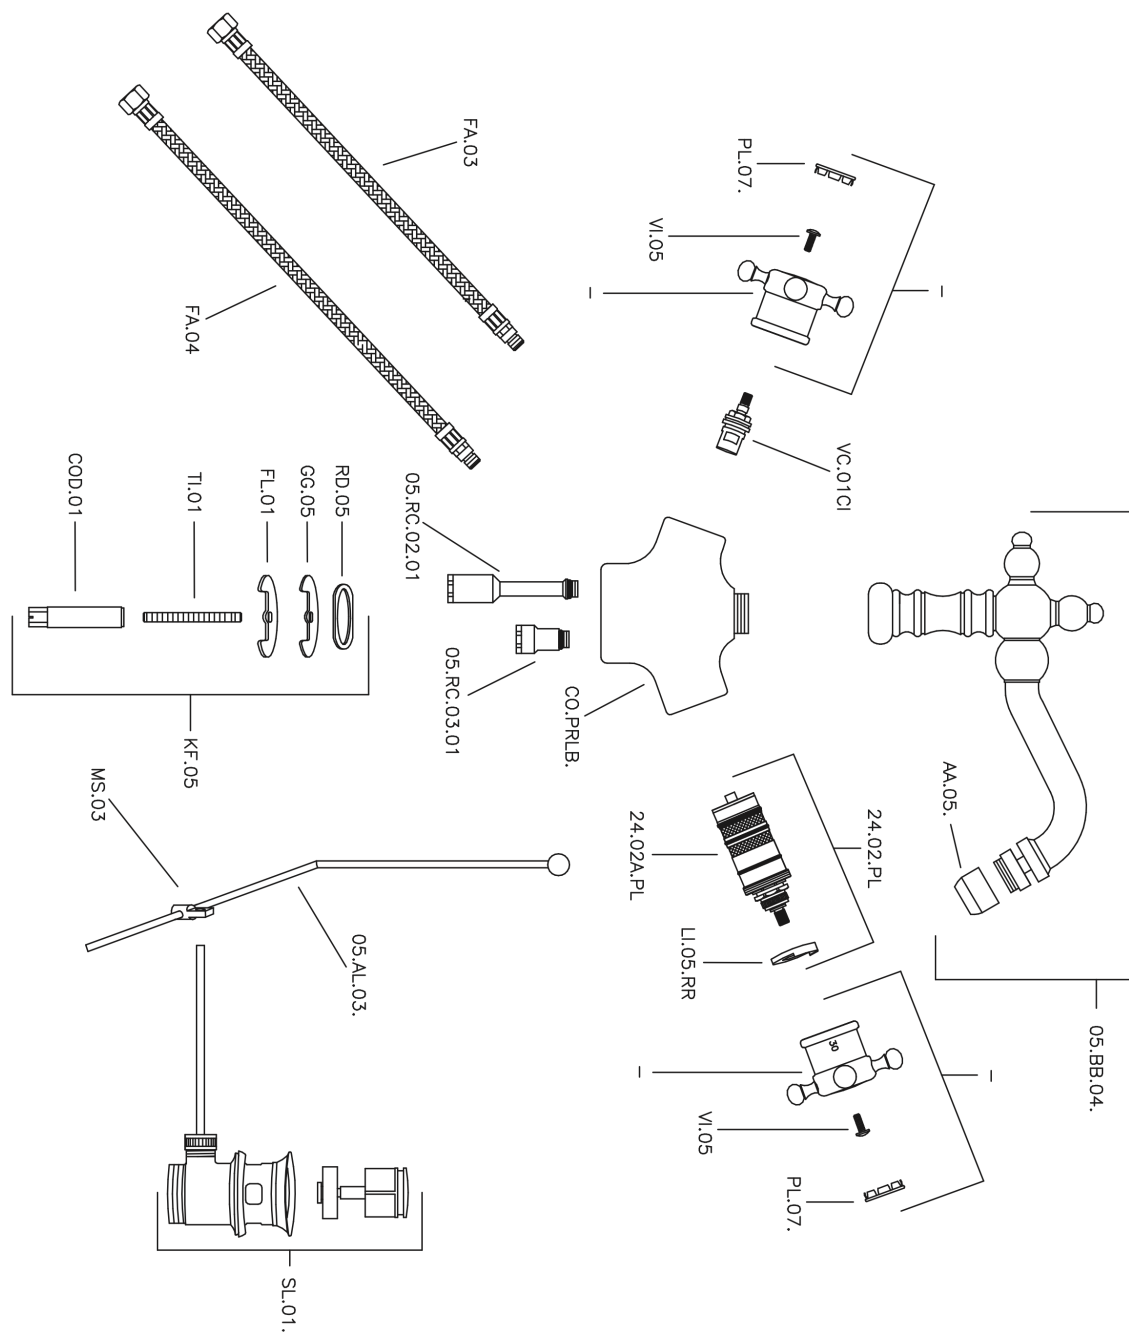

## Miscelatore termostatico bidet VICTORIAN\_VTT56010

MODELLO **VTT56010**

Miscelatore termostatico bidet, con scarico automatico 1"1/4, bocca girevole, flex inox G.3/8"

### CARATTERISTICHE

Ricambio Cartuccia **24.04A.PP**

**Cartuccia Termostatica Plus P 8X20**

## Miscelatore termostatico bidet VICTORIAN\_VTT56010

VTT56010

<http://www.huberitalia.com/miscelatore-termostatico-bidet-victorian-vtt56010>

2025-02-05