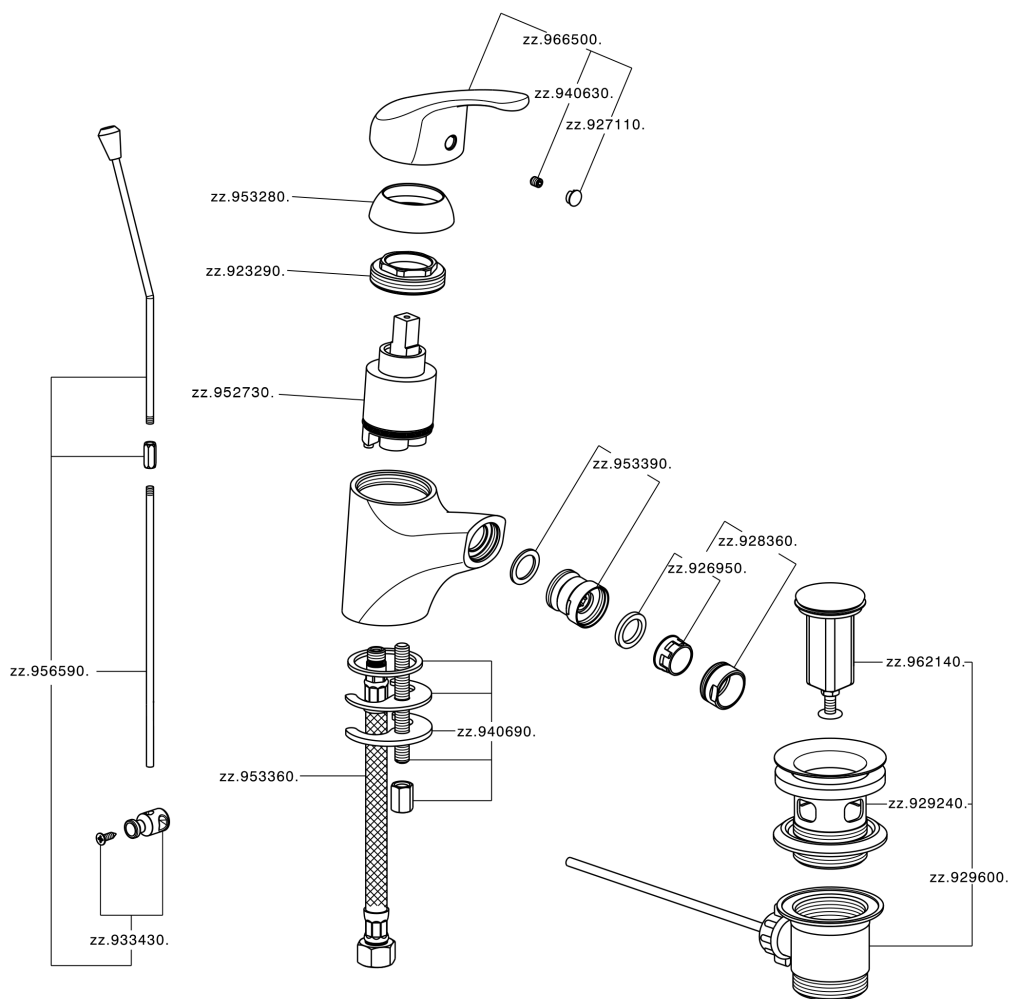

Miscelatore monocomando bidet BACCARAT_BC000550

MODELLO **BC000550**

Miscelatore monocomando bidet, con scarico automatico 1"1/4, flex inox G.3/8"

FINITURE DISPONIBILI

21 21 Cromo

CARATTERISTICHE

Ricambio Cartuccia **ZZ95273000**

Cartuccia Monocomando 40 mm

Miscelatore monocomando bidet BACCARAT_BC000550

BC000550

<http://www.huberitalia.com/miscelatore-monocomando-bidet-baccarat-bc000550>

2025-04-05