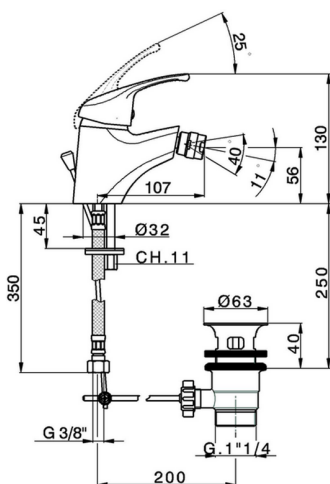

Miscelatore monocomando bidet BACCARAT_BC000550

MODELLO **BC000550**

Miscelatore monocomando bidet, con scarico automatico 1"1/4, flex inox G.3/8"

FINITURE DISPONIBILI

21 21 Cromo

CARATTERISTICHE

Ricambio Cartuccia **ZZ95273000**

Cartuccia Monocomando 40 mm

Miscelatore monocomando bidet BACCARAT_BC000550

BC000550

<http://www.huberitalia.com/miscelatore-monocomando-bidet-baccarat-bc000550>

2025-04-05