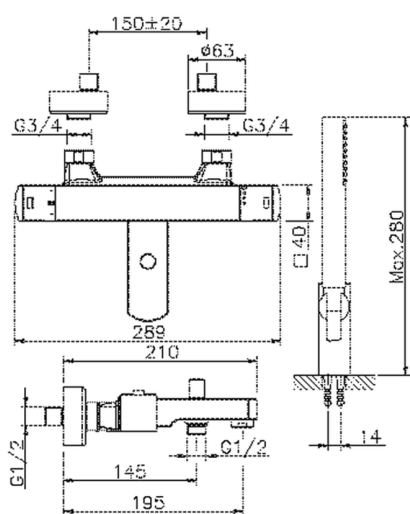

Miscelatore termostatico vasca completo DADO_DDD27010

MODELLO **DDD27010**

Miscelatore termostatico vasca completo, supporto doccetta snodato murale, doccetta monogetto minimalista D.26 mm in ABS, flessibile liscio SILVERFLEX 150 cm

FINITURE DISPONIBILI

-  **21** 21 Cromo
-  **2B** 2B Nichel Lucido
-  **2F** 2F Nichel Spazzolato
-  **40** 40 Nero Opaco
-  **4Q** 4Q Bianco Opaco

CARATTERISTICHE

Ricambio Cartuccia **22.04A.AR - ZZ97279004**