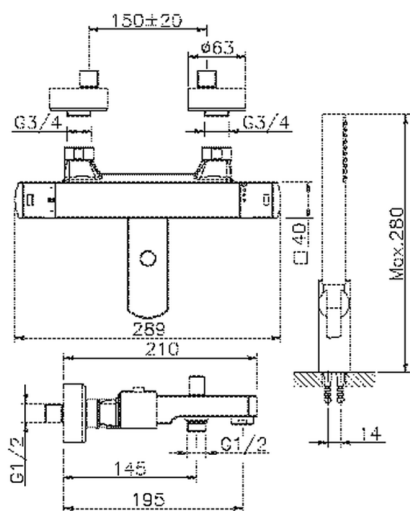

## Miscelatore termostatico vasca completo DADO\_DDD27010

MODELLO **DDD27010**

Miscelatore termostatico vasca completo, supporto doccetta snodato murale, doccetta monogetto minimalista D.26 mm in ABS, flessibile liscio SILVERFLEX 150 cm

### CARATTERISTICHE

Ricambio Cartuccia **22.04A.AR - ZZ97279004**

**Cartuccia Termostatica Argo 2 (filtro lungo)**