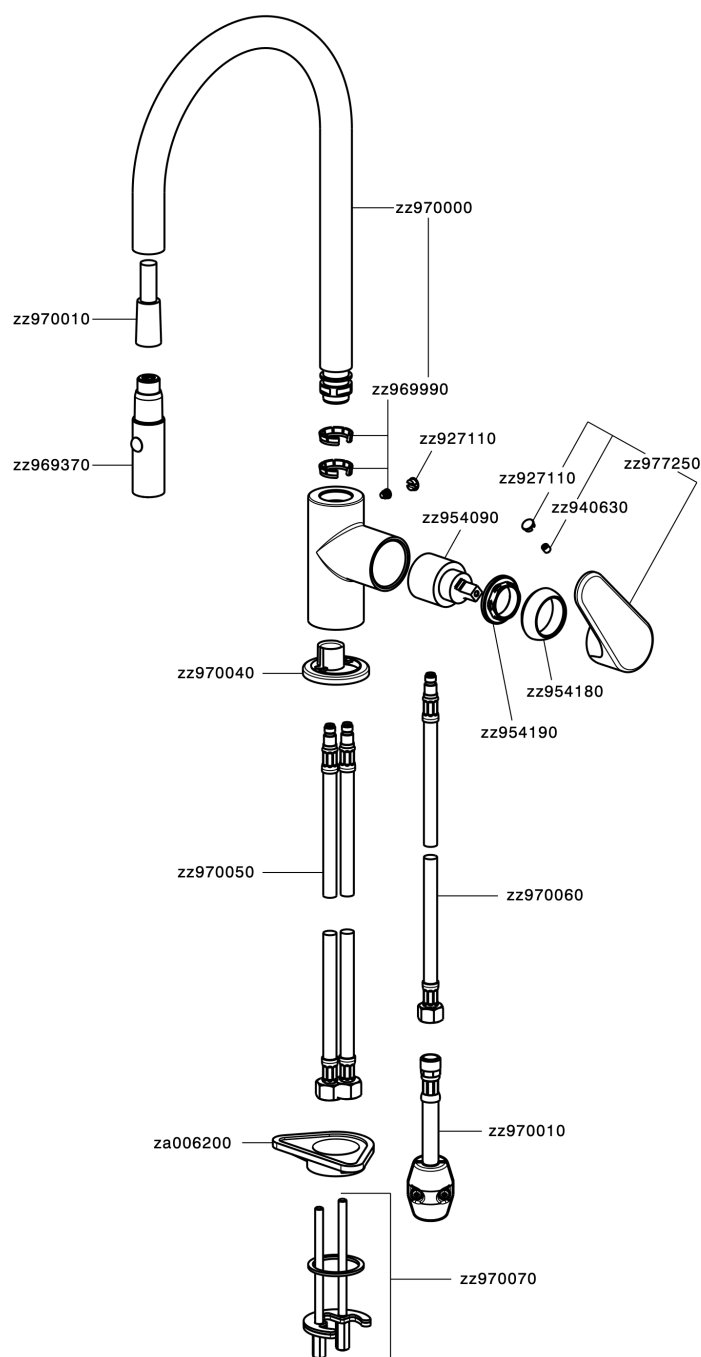

Miscelatore monocomando lavello ES docc.estraibile KITCHEN_AH000575

AH000575

<http://www.huberitalia.com/miscelatore-monocomando-lavello-es-docc-estraibile-kitchen-ah000575>

2024-12-22