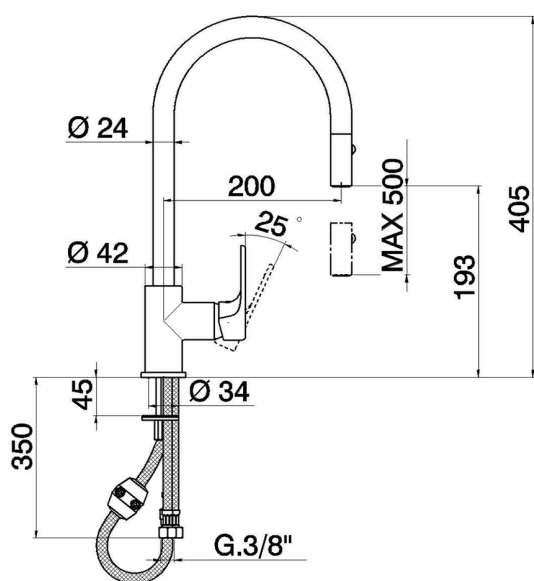

Miscelatore monocomando lavello ES docc.estraibile KITCHEN_AH000575

MODELLO **AH000575**

Miscelatore monocomando lavello ES
docc.estraibile,bocca girevole,doccetta 2 getti,flex
nylon 175 cm

FINITURE DISPONIBILI

-  **21** 21 Cromo
-  **2F** 2F Nichel Spazzolato
-  **40** 40 Nero Opaco

CARATTERISTICHE

Ricambio Cartuccia **ZZ95409000**

Cartuccia Monocomando 35 mm

EcoStop

Con il Dispositivo EcoStop l'apertura dell'acqua avviene con un punto duro al 50% circa della portata. Un fermo a metà apertura, da vincere con una leggera forza solo e soltanto quando ci sia una reale necessità di richiesta d'acqua alla massima portata. Ciò permette di consumare fino al 50% in meno di acqua.

EnergySave

Con il dispositivo EnergySave, all'apertura con leva in posizione centrale il miscelatore eroga unicamente acqua fredda, evitando così l'inutile accensione della caldaia e il conseguente spreco di acqua calda, con il beneficio di un notevole risparmio energetico ed economico. La regolazione della temperatura avviene ruotando la leva verso sinistra, fino alla temperatura massima desiderata.